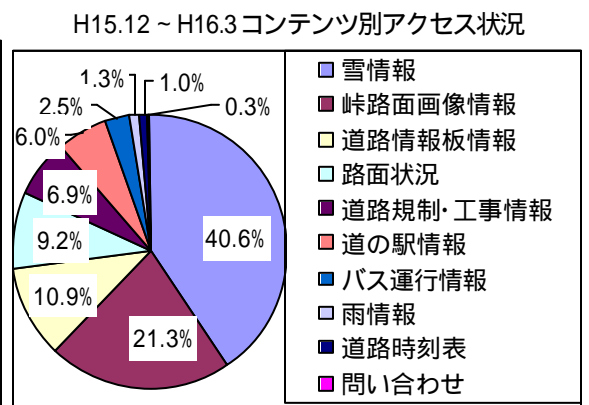

東北全域

提供時期 : H12.12~
東北地方整備局 道路部

サイトをリニューアル後、アクセス数が5倍に増加

平成15年12月より、「峠部画像情報」「道路情報板情報」「雨量予測」「道路時刻表」のコンテンツを追加。

- ・リニューアル後の12月はアクセス数が過年度と比較し5倍に急増。

行楽期や災害発生時はアクセスが集中

- ・平成16年5月のアクセス状況によると、ゴールデンウィークと国道112号での災害による全面通行止め時にアクセス数が増加。