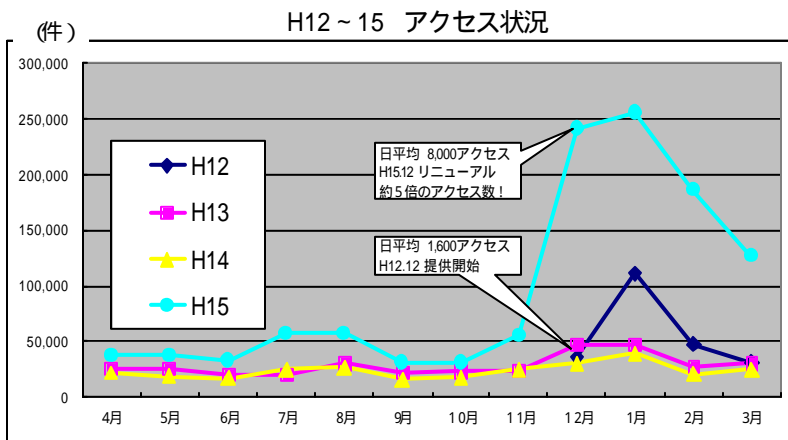

東北全域

提供時期 : H12.12~
東北地方整備局 道路部

サイトをリニューアル後、アクセス数が5倍に増加

平成15年12月より、「峠部画像情報」「道路情報板情報」「雨量予測」「道路時刻表」のコンテンツを追加。

- ・リニューアル後の12月はアクセス数が過年度と比較し5倍に急増。

行楽期や災害発生時はアクセスが集中

- ・平成16年5月のアクセス状況によると、ゴールデンウィークと国道112号での災害による全面通行止め時にアクセス数が増加。