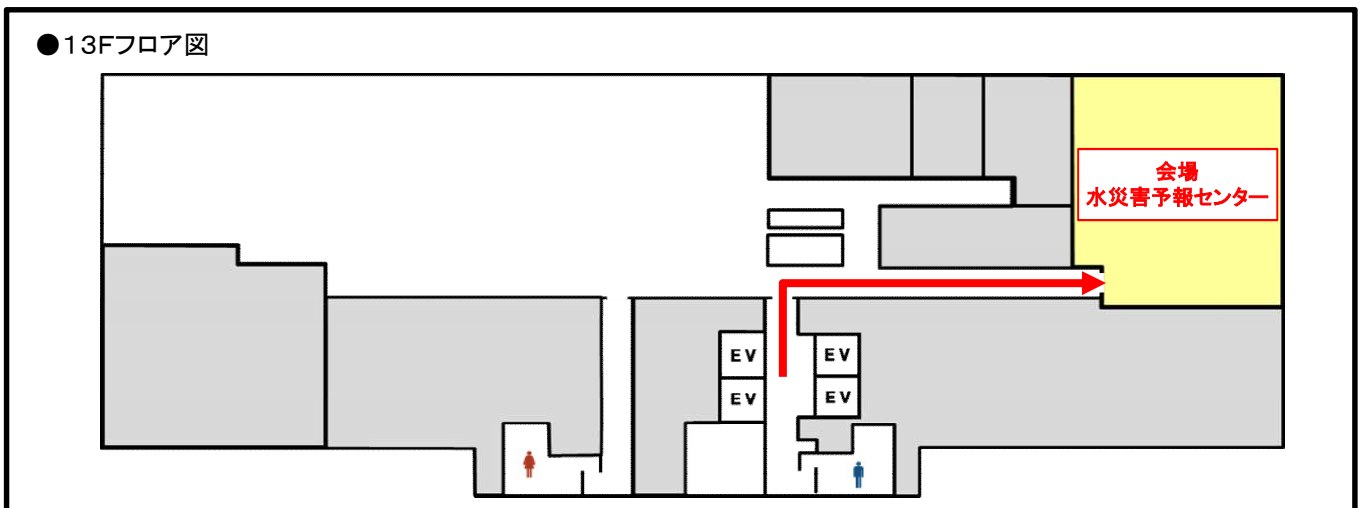

【会場位置図】

会場：東北地方整備局(仙台合同庁舎B棟) 13F 水災害予報センター

[最寄り駅] 地下鉄勾当台公園駅北2出口より徒歩1分

1F受付にて入場手続きをし、エレベータをご利用ください。

●13Fフロア図

社会資本整備審議会道路分科会 東北地方小委員会 委員名簿

| 地方 | 氏名 | 所属・役職 |
|----|-----------------------------|----------------------------------|
| 東北 | おのざわ あきこ 小野澤 章子 | 岩手大学 人文社会科学部 准教授 |
| | かわさき こうた 川崎 興太 | 福島大学 共生システム理工学類 教授 |
| | きくち あきら 菊池 輝 | 東北工業大学 大学院工学研究科 教授 |
| | さいとう かんじ 齋藤 幹治 | (一社)東北経済連合会 専務理事 |
| | たかひ しのぶ 高樋 忍 | (公社)青森観光コンベンション協会 理事 |
| | 【委員長】 はまおか ひでかつ 浜岡 秀勝 | 秋田大学 理工学部 システムデザイン工学科 教授 |
| | みやはら いくこ 宮原 育子 | 宮城学院女子大学 現代ビジネス学部 現代ビジネス学科 教授 |
| | よしだ あきら 吉田 朗 | 東北芸術工科大学 基盤教育研究センター 教授 |