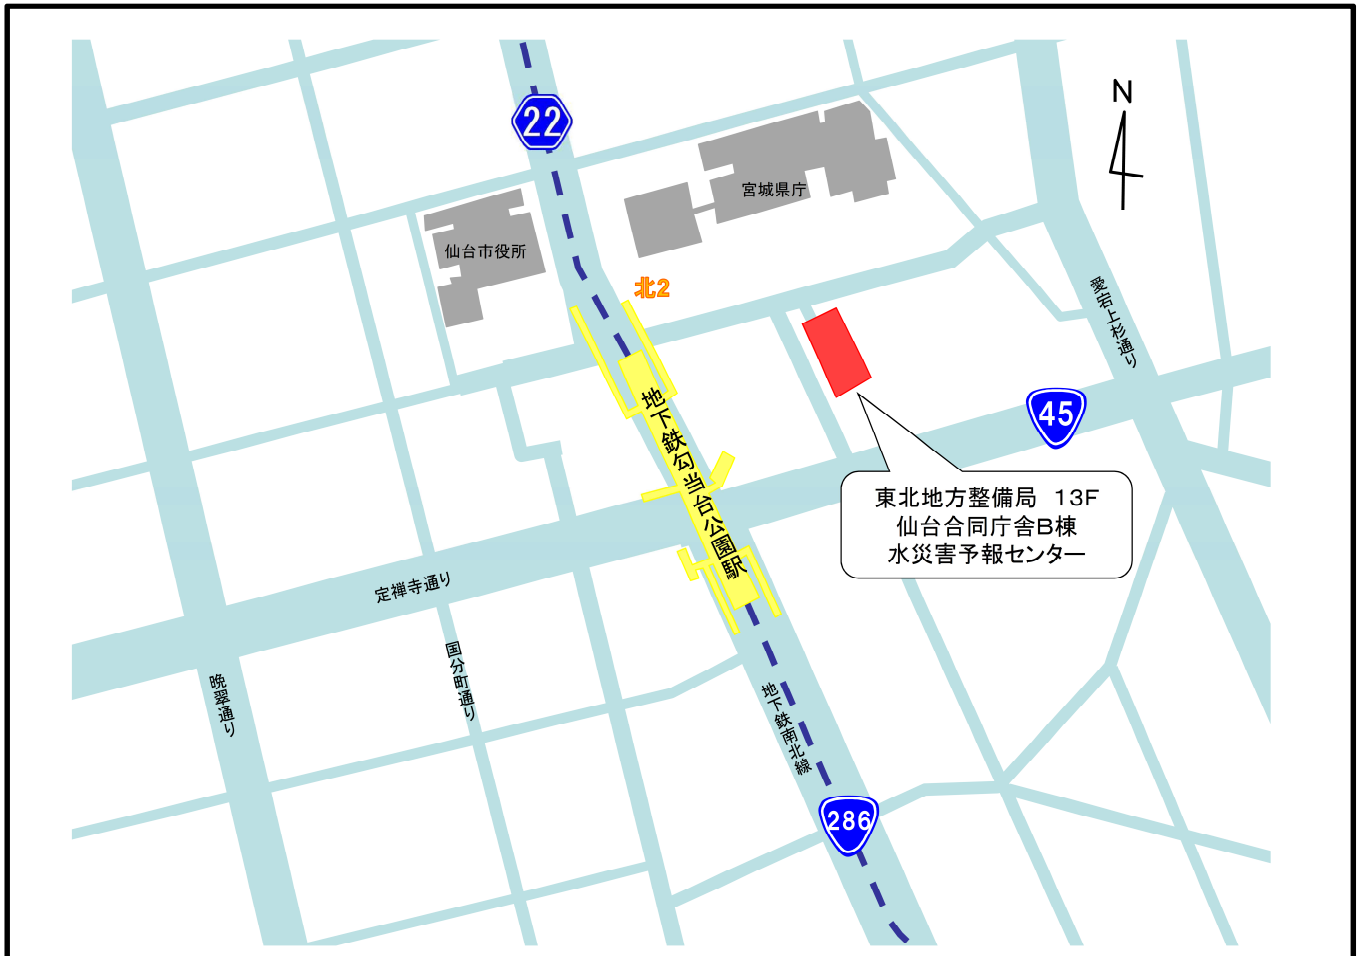

【会場位置図】

会場：東北地方整備局(仙台合同庁舎B棟) 13F 水災害予報センター

[最寄り駅] 地下鉄勾当台公園駅北2出口より徒歩1分

1F受付にて入場手続きをし、エレベータをご利用ください。

●13Fフロア図

社会資本整備審議会道路分科会 東北地方小委員会 委員名簿

| 地方 | 氏名 | 所属・役職 |
|----|-----------------------------|----------------------------------|
| 東北 | おのざわ あきこ 小野澤 章子 | 岩手大学 人文社会科学部 准教授 |
| | かわさき こうた 川崎 興太 | 福島大学 共生システム理工学類 教授 |
| | きくち あきら 菊池 輝 | 東北工業大学 大学院工学研究科 教授 |
| | さいとう かんじ 齋藤 幹治 | (一社)東北経済連合会 専務理事 |
| | たかひ しのぶ 高樋 忍 | (公社)青森観光コンベンション協会 理事 |
| | 【委員長】 はまおか ひでかつ 浜岡 秀勝 | 秋田大学 理工学部 システムデザイン工学科 教授 |
| | みやはら いくこ 宮原 育子 | 宮城学院女子大学 現代ビジネス学部 現代ビジネス学科 教授 |
| | よしだ あきら 吉田 朗 | 東北芸術工科大学 基盤教育研究センター 教授 |