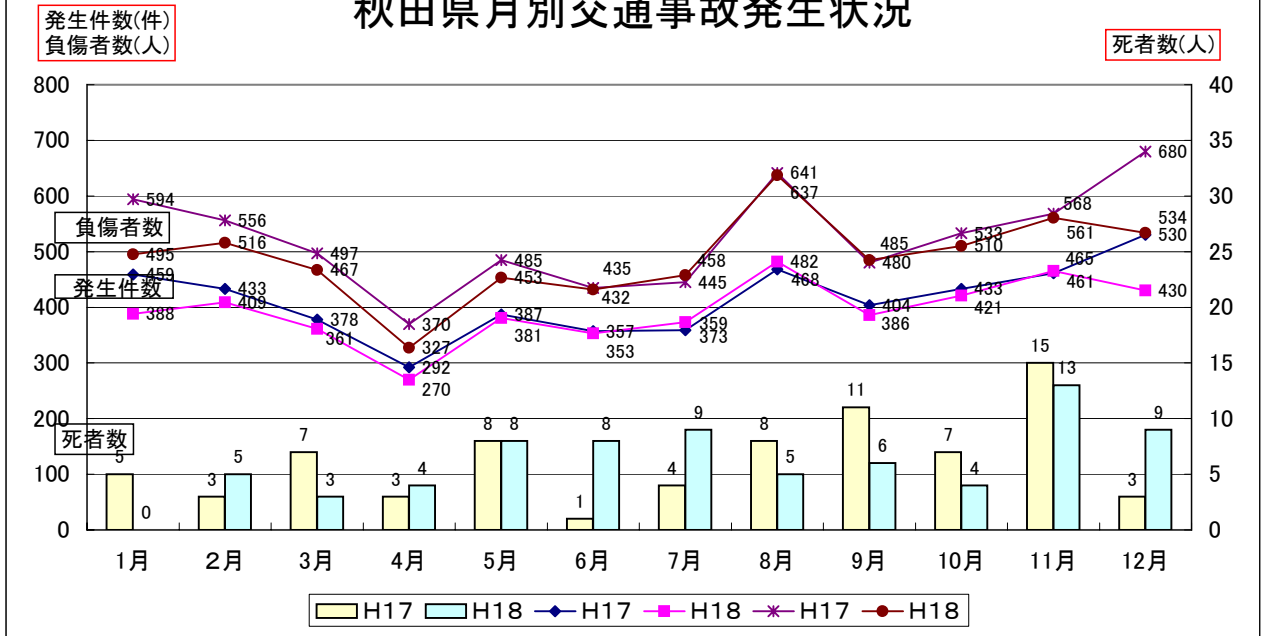

秋田県月別交通事故発生状況