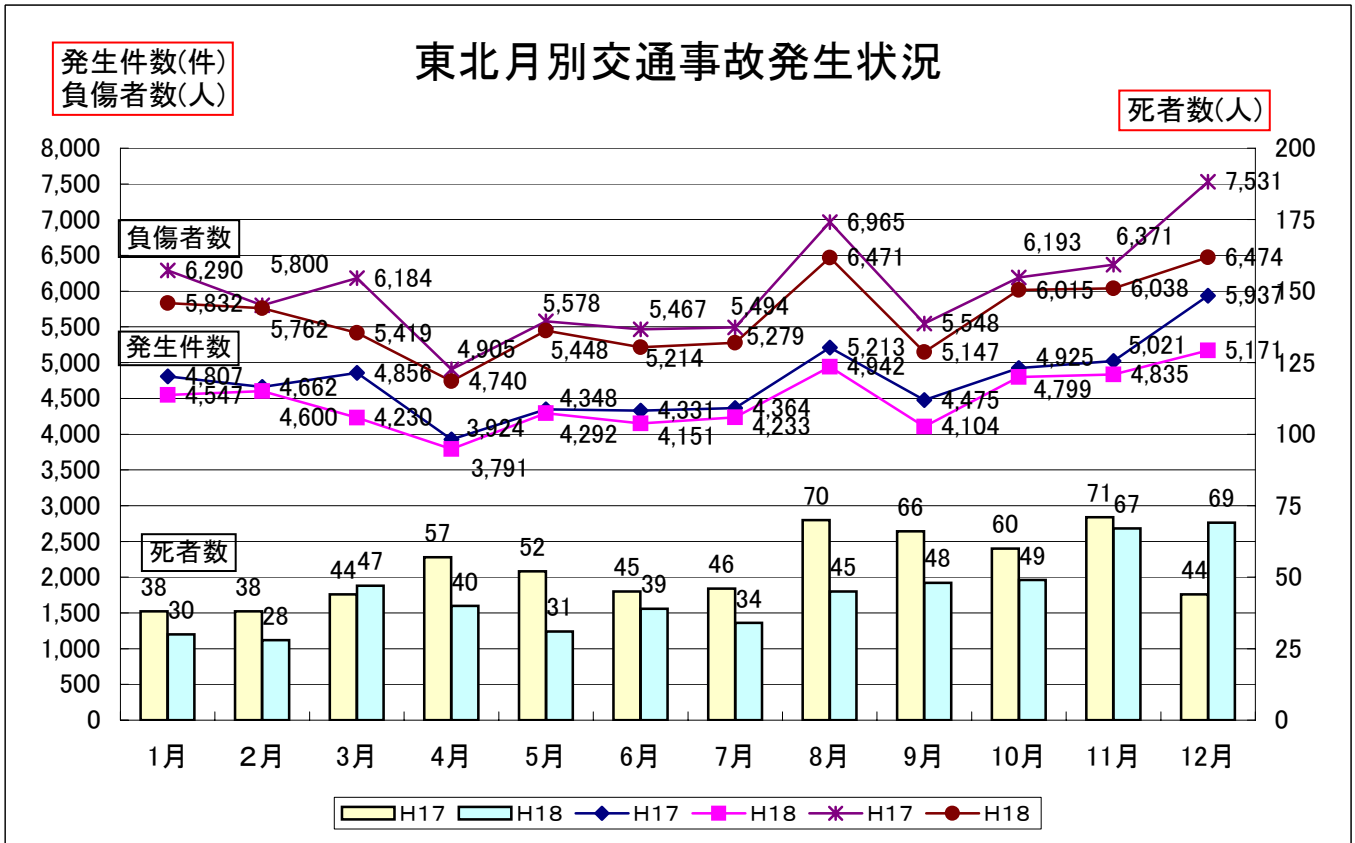

# 東北・全国 交通事故発生状況(月別)

○東北の発生件数・死者数・負傷者数は、H17年に引き続き減少している。  
 ○死者数について、全体では減少しているものの12月が増加している。

## 東北各県の事故発生状況

### 発生件数

・各県とも減少しているが、特に青森県(-953件)、山形県(-683件)、福島県(-559件)と大きく減少している。