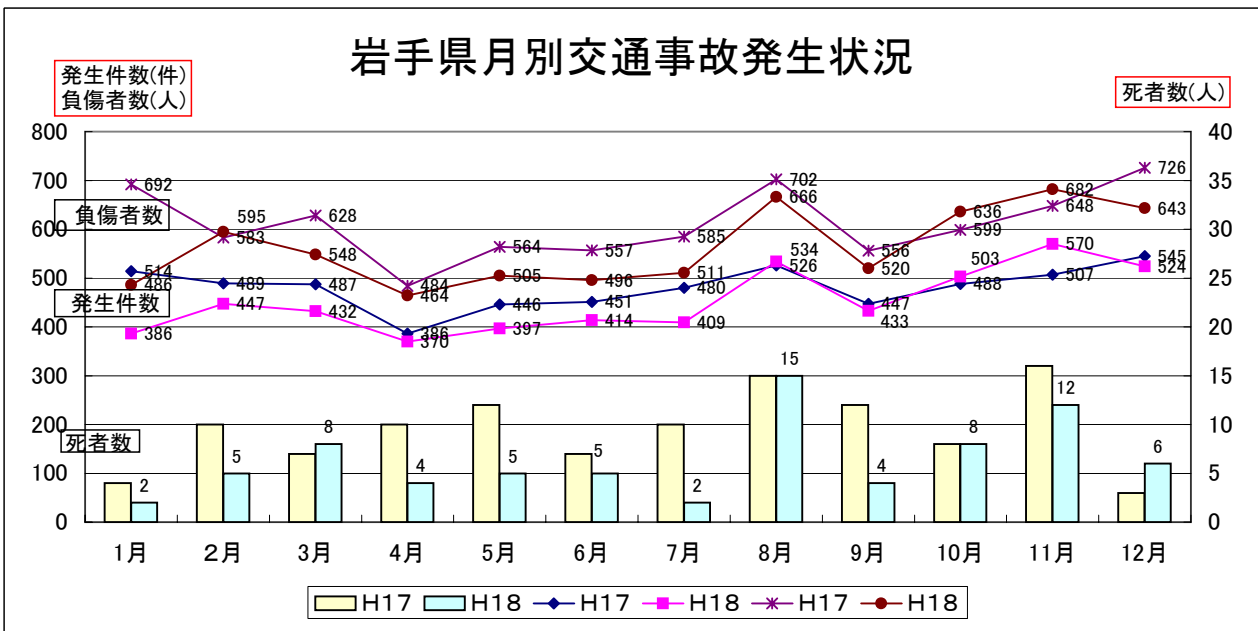

岩手県月別交通事故発生状況