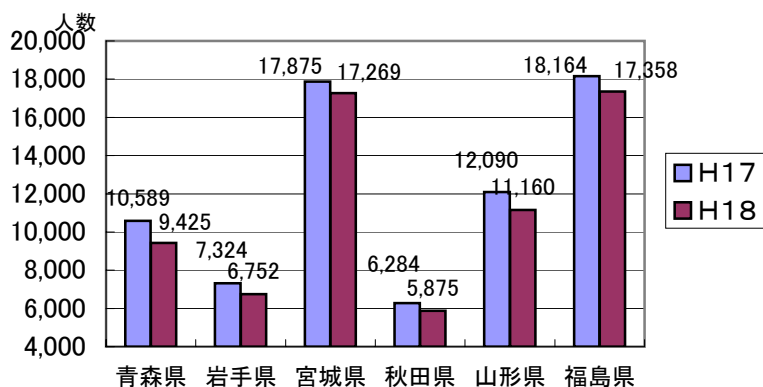

東北各県の交通事故負傷者数