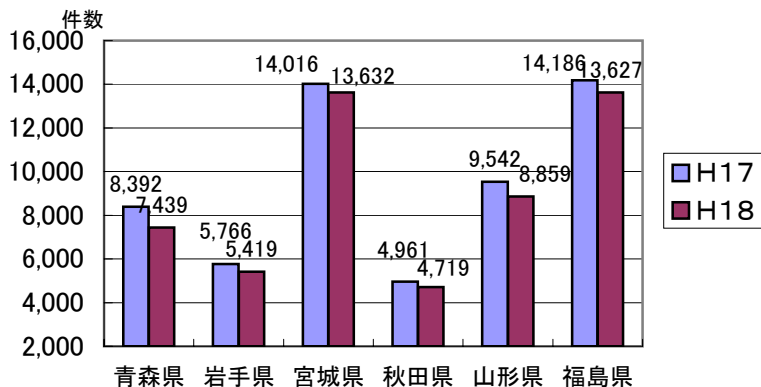

東北各県の事故発生状況

発生件数

・各県とも減少しているが、特に青森県(-953件)、山形県(-683件)、福島県(-559件)と大きく減少している。

東北各県の交通事故発生件数