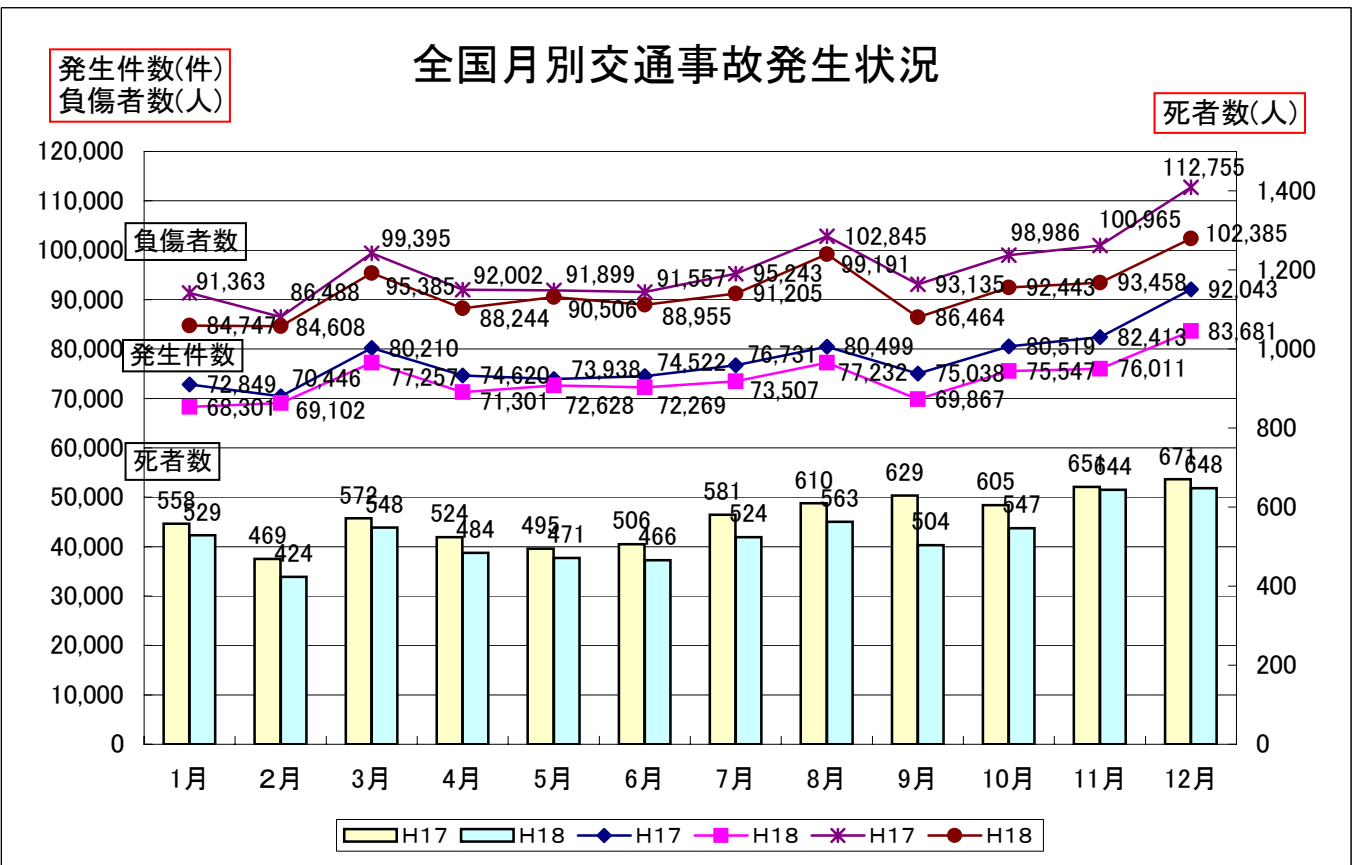

# 東北・全国 交通事故発生状況(月別)

○東北の発生件数・死者数・負傷者数は、H17年に引き続き減少している。  
 ○死者数について、全体では減少しているものの12月が増加している。

## 東北各県の事故発生状況

### 発生件数

・各県とも減少しているが、特に青森県(-953件)、山形県(-683件)、福島県(-559件)と大きく減少している。