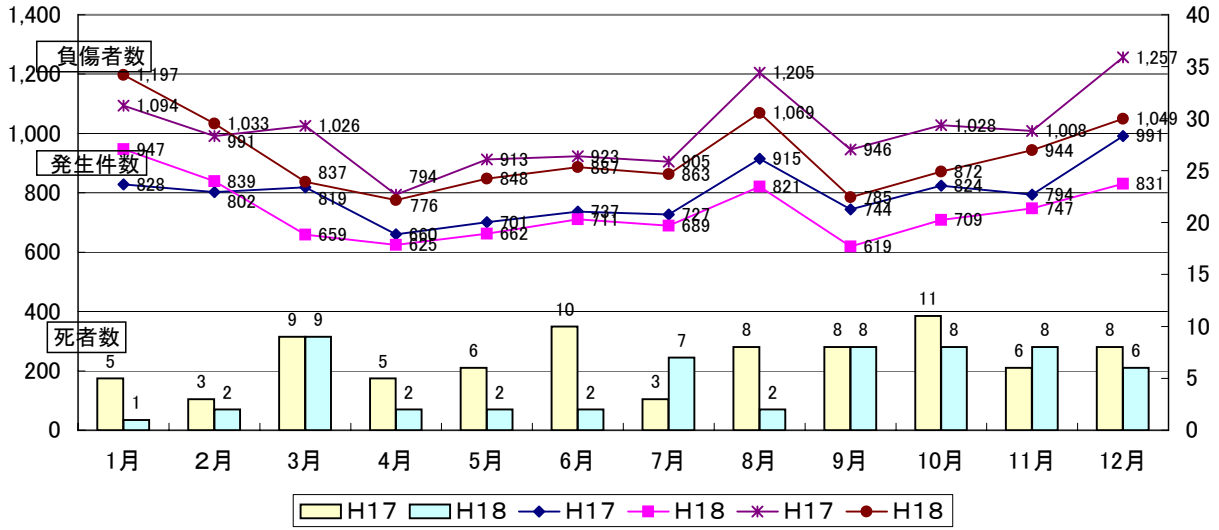

山形県月別交通事故発生状況

発生件数(件)
負傷者数(人)

死者数(人)