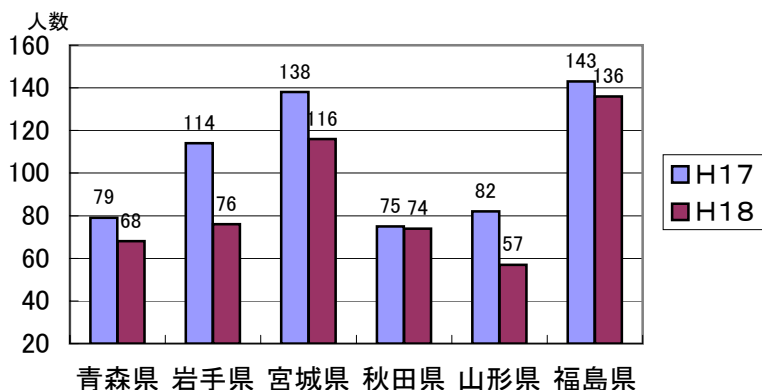

東北各県の交通事故死傷者数