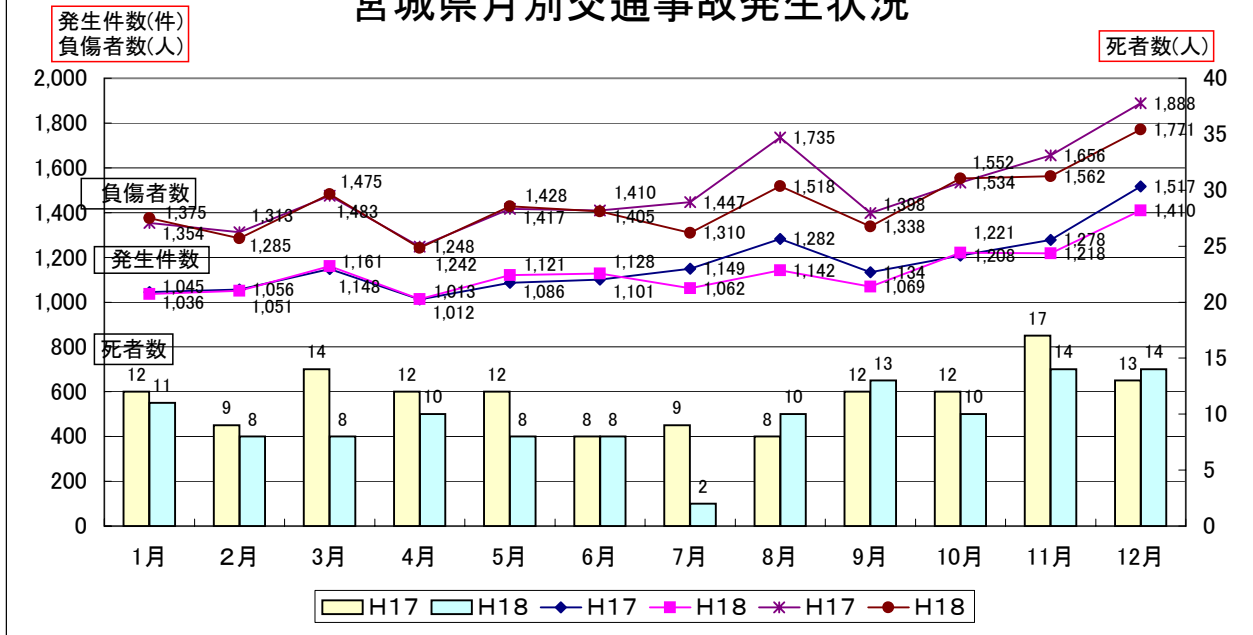

宮城県月別交通事故発生状況