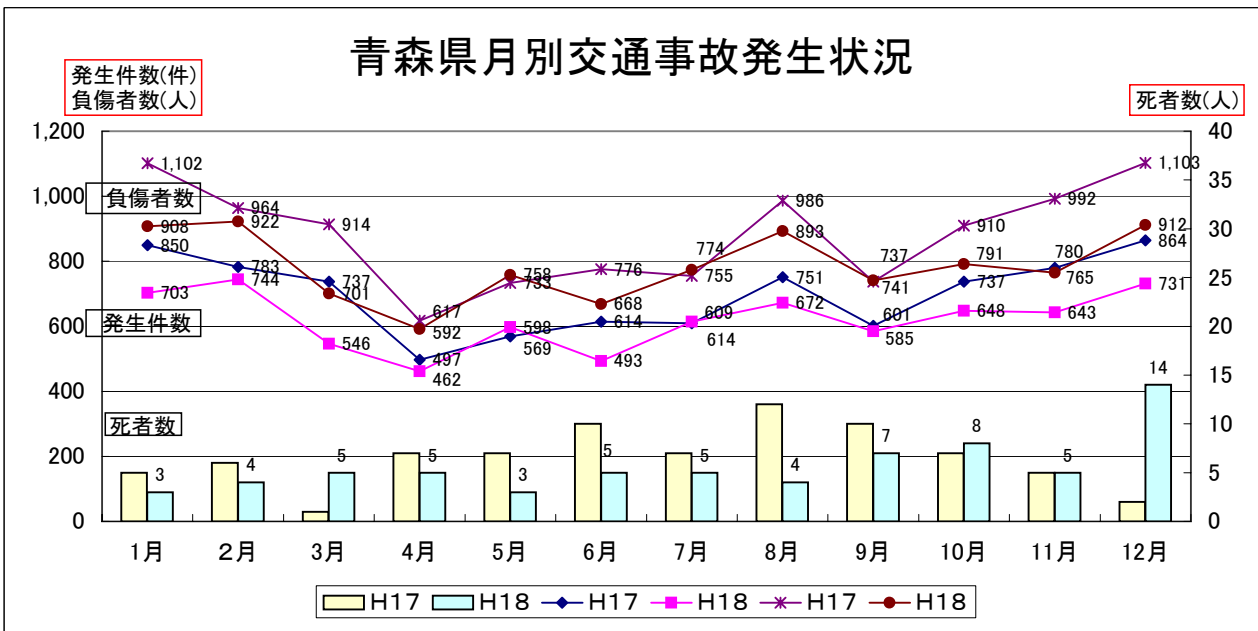

青森県月別交通事故発生状況