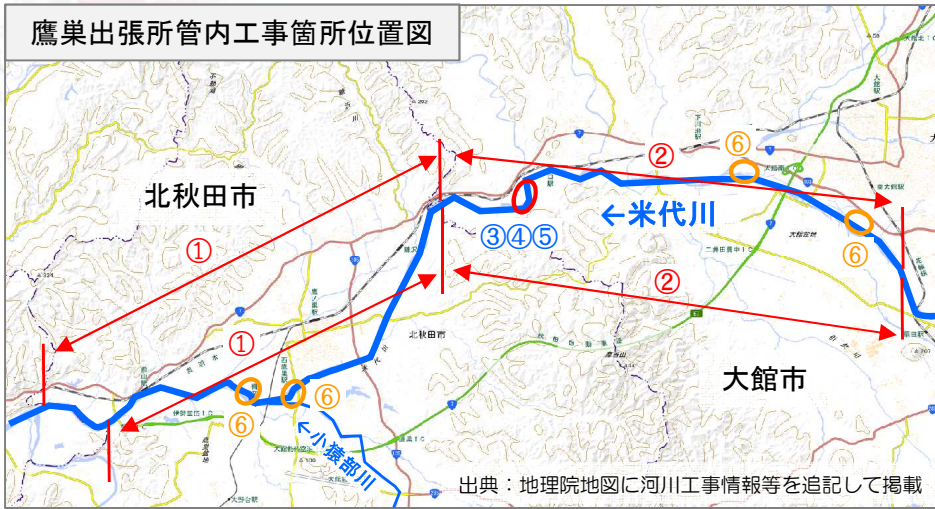

発行者：国土交通省 東北地方整備局 能代河川国道事務所 鷹巣出張所
〒018-3301 秋田県北秋田市綴子字柳中9-1 TEL:0186-62-1226 FAX:0186-63-0991
ホームページアドレス：<http://www.thr.mlit.go.jp/noshiro/>

当出張所では、北秋田市今泉～大館市比内町扇田の米代川の35.9km・支川小猿部川1.8kmを管理しています

令和3年度 鷹巣出張所管内工事紹介

令和3年度の鷹巣出張所管内工事が始まります。
今年度も、米代川の豊かな自然環境の保全や地域のみなさまが安心・安全・快適に暮らせる川づくりを進めてまいります。工事中は、現場付近の工事車両の出入りなど近隣住民のみなさまには大変ご不便をお掛けしますが、安全を確保し工事を進めてまいりますのでご理解とご協力をお願いいたします。

鷹巣出張所管内工事箇所位置図

- ①米代川北秋田地区維持工事
- ②米代川大館地区維持工事

《工事概要》
堤防の除草や、樹木伐採、災害時にはパトロールを行います

- ③米代川大巻地区上流河道掘削工事
- ④米代川大巻地区中流河道掘削工事
- ⑤米代川大巻地区下流河道掘削工事

《工事概要》
川の中の土砂を取りのぞき、川幅を広げます

- ⑥米代川鷹巣管内維持補修工事

《工事概要》
河川内の樹木伐採や河岸を保護するために根固めブロック設置などを行います

不法投棄防止用カメラ始動

あなたのその行動、カメラで撮られていますよ

引き続き河川パトロールを行い、不法投棄を厳しく監視をしていきます。米代川で不法投棄を発見した時は警察や当出張所にご連絡ください。

米代川の春の訪れ

河川巡視パトロール中にみつけた春を感じる素敵な写真を紹介します。

雪解けとともに春のぽかぽか陽気に誘われて「ふきのとう」がニョキニョキと顔を出していました。
米代川沿いにも春が訪れましたね ^^

「ふきのとう」は秋田弁で「ばっけ」と呼ばれています！天ぷらやふきのとう味噌などで食べられており独特な香りと苦味が春らしさをさらに感じさせてくれますね♪