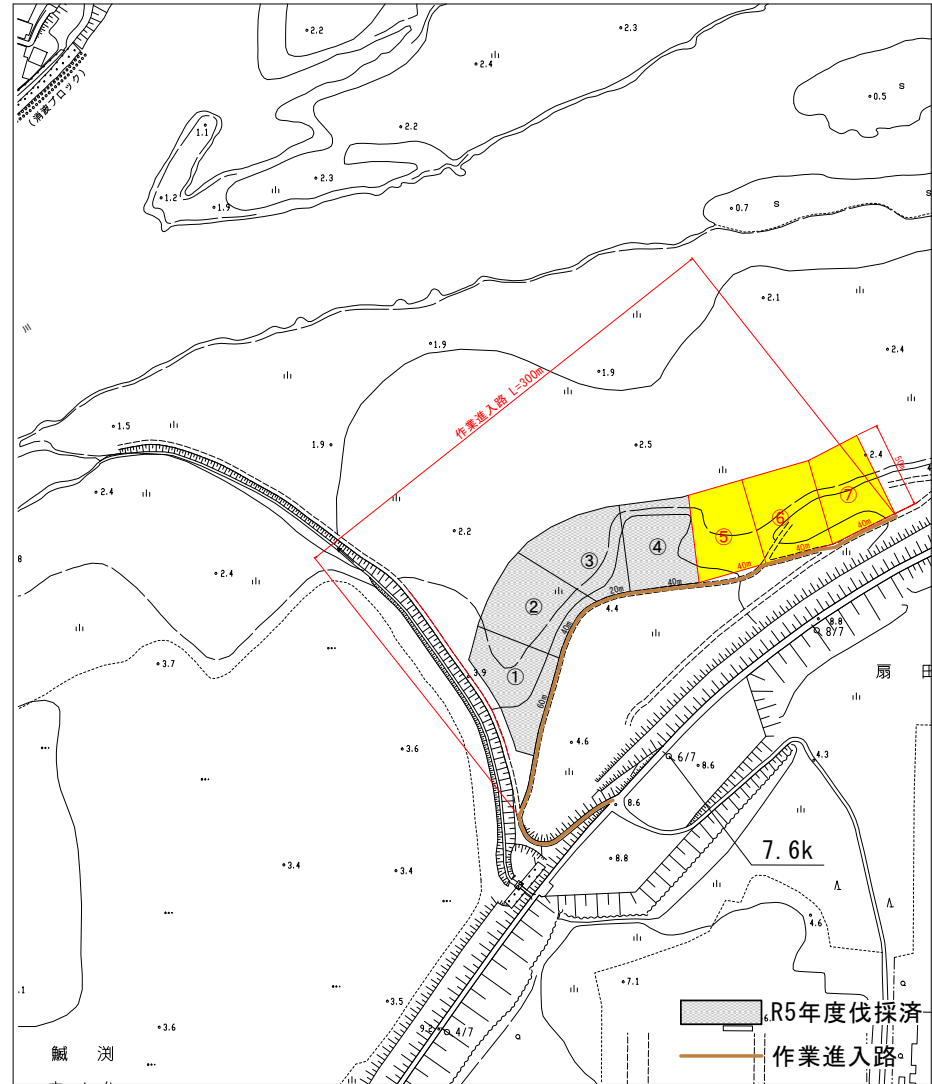

# 令和6年度 公募型樹木採取 箇所図 (能代市扇田地先)

出典: 地理院地図に樹木採取箇所を追記して掲載

公募型樹木伐採 平面図・区画図 (能代市扇田地先・米代川左岸7.6k付近)

⑤～⑦  
 区画: 3区画  
 樹種: ヤナギ・クルミ  
 面積: 約6,000m<sup>2</sup>  
 (1区画あたり約2,000m<sup>2</sup>)