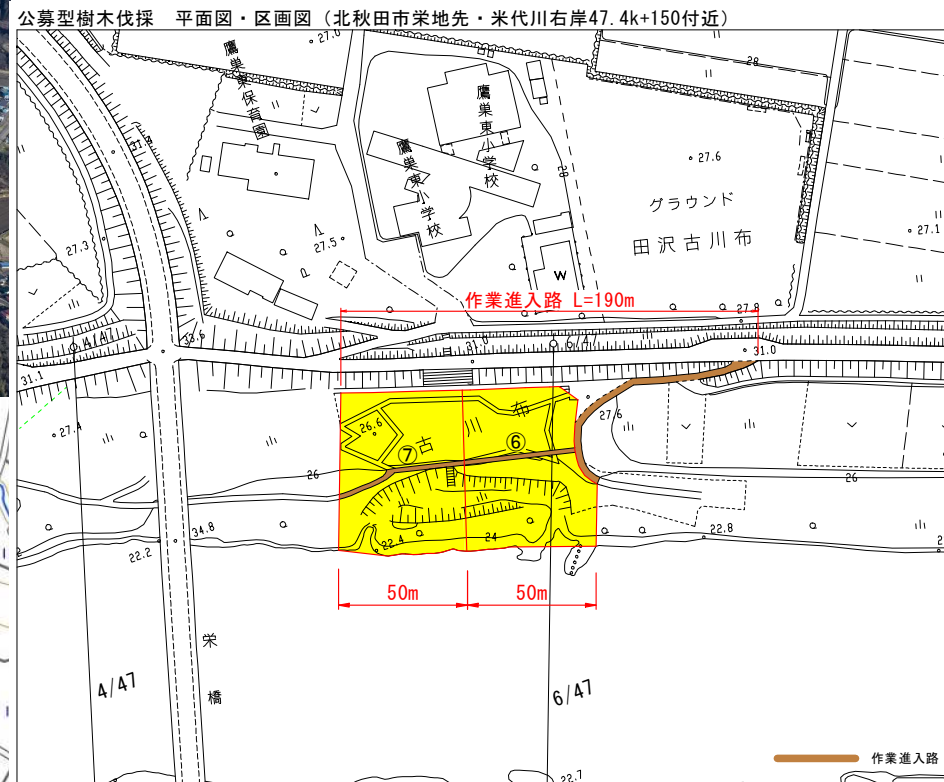

# 令和6年度 公募型樹木採取 箇所図 (北秋田市栄地先)

出典: 地理院地図に樹木採取箇所を追記して掲載

⑥～⑦  
 区画：2区画  
 樹種：クルミ・ニセアカシア  
 面積：約4,000m<sup>2</sup>  
 (1区画当たり約2,000m<sup>2</sup>)