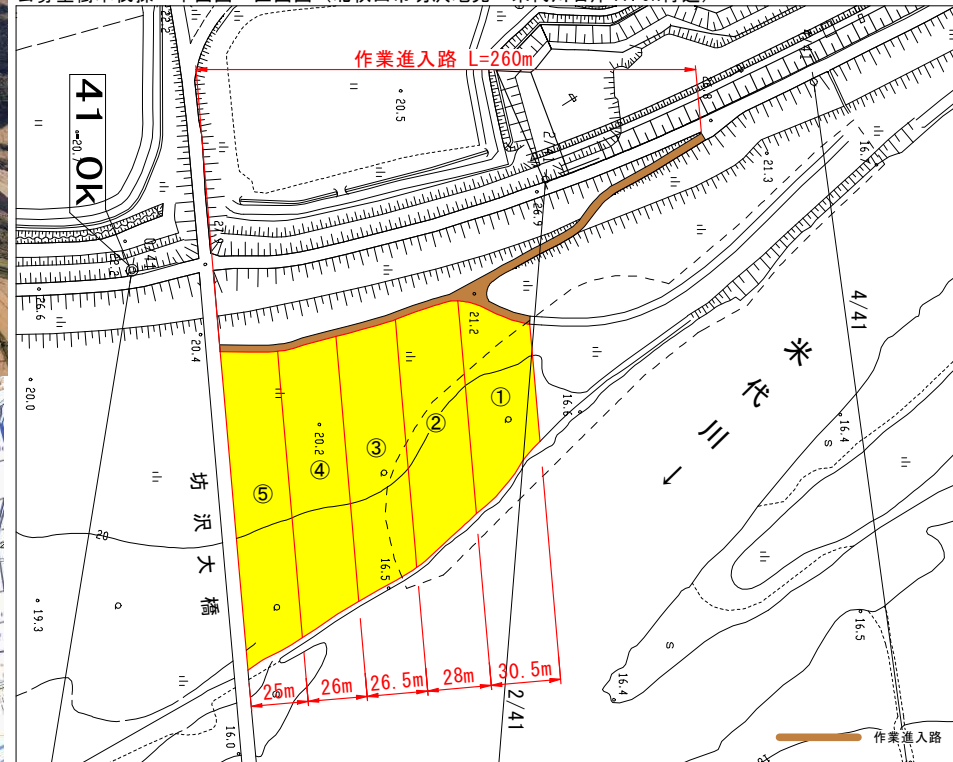

令和6年度 公募型樹木採取 箇所図 (北秋田市坊沢地先)

出典: 地理院地図に樹木採取箇所を追記して掲載

公募型樹木伐採 平面図・区画図 (北秋田市坊沢地先・米代川右岸41.0k付近)

- ①~⑤
- 区画: 5区画
- 樹種: クルミ・ニセアカシア
- 面積: 約10,000m²
- (1区画当たり約2,000m²)