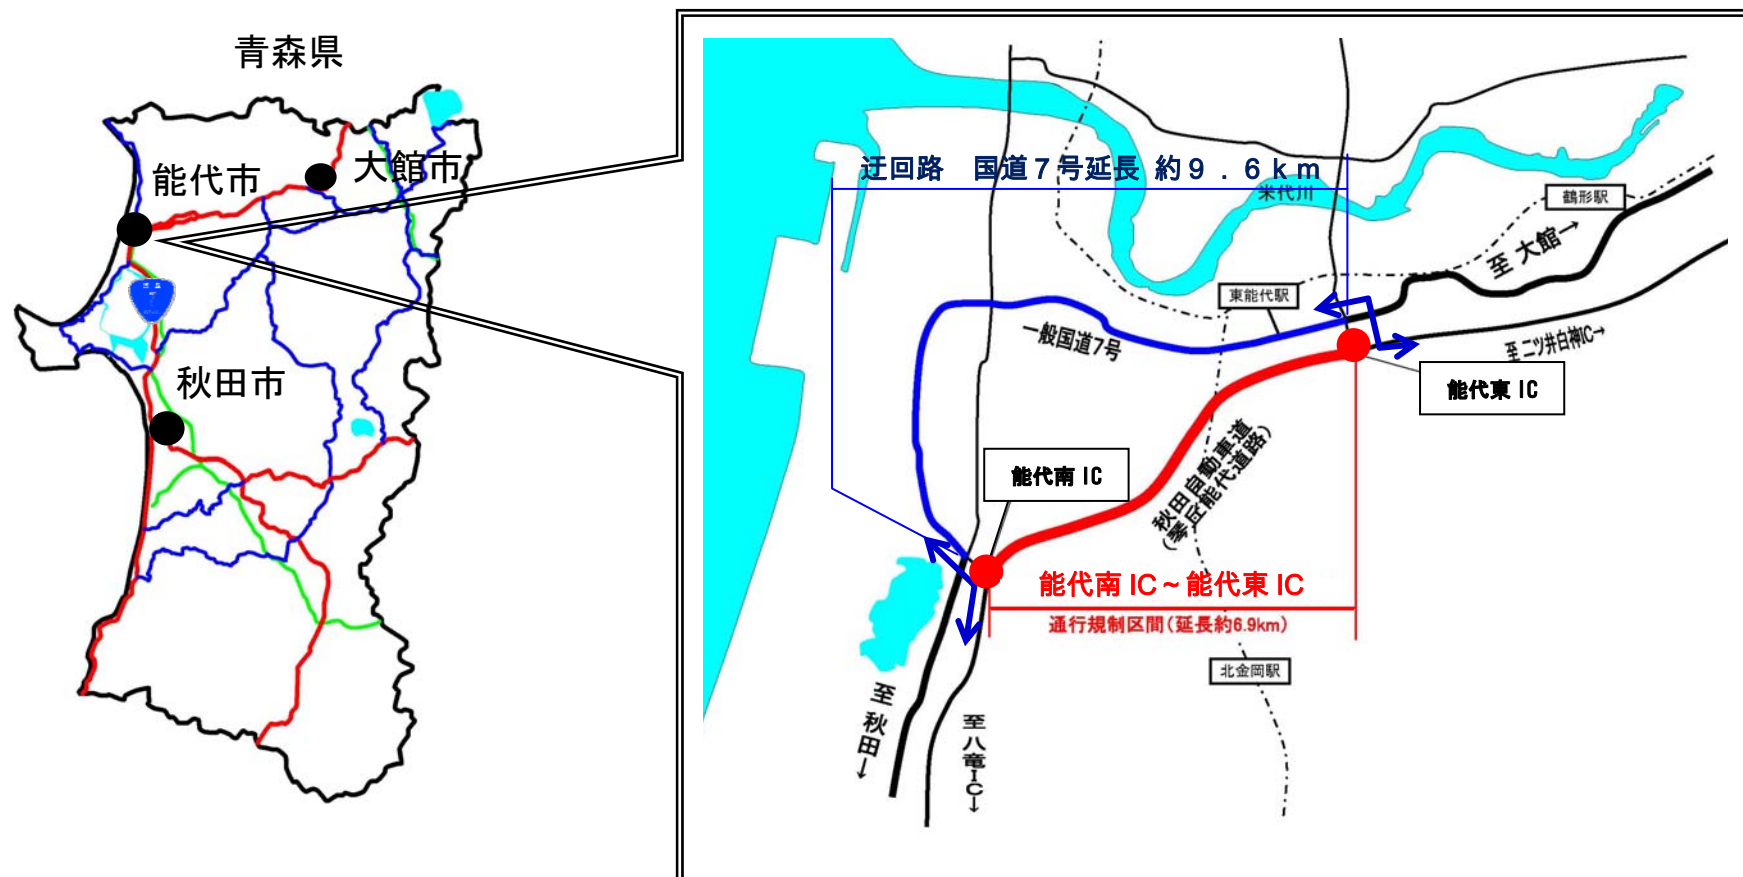

秋田自動車道(琴丘能代道路) 能代南IC～能代東IC 夜間全面通行止のお知らせ

秋田自動車道において、路面補修工事のため、以下のとおり「全面通行止」を行いますのでご協力をお願いします。

1. 規制場所 **秋田自動車道(琴丘能代道路)**
能代南IC～能代東IC (秋田県能代市)
2. 規制内容 **全面通行止**
3. 規制日時 **平成29年10月23日(月)～10月24日(火)**
(予備日:平成29年10月25日(水)～10月27日(金))
午後9:00 から 午前6:00 まで
※天候により工事日延期の場合あり
4. 迂回路 **国道7号をご利用下さい**

◎お問合せ先

国土交通省 能代河川国道事務所 道路管理課 ☎0185-70-1275

国土交通省 能代河川国道事務所 能代国道維持出張所 ☎0185-58-2919