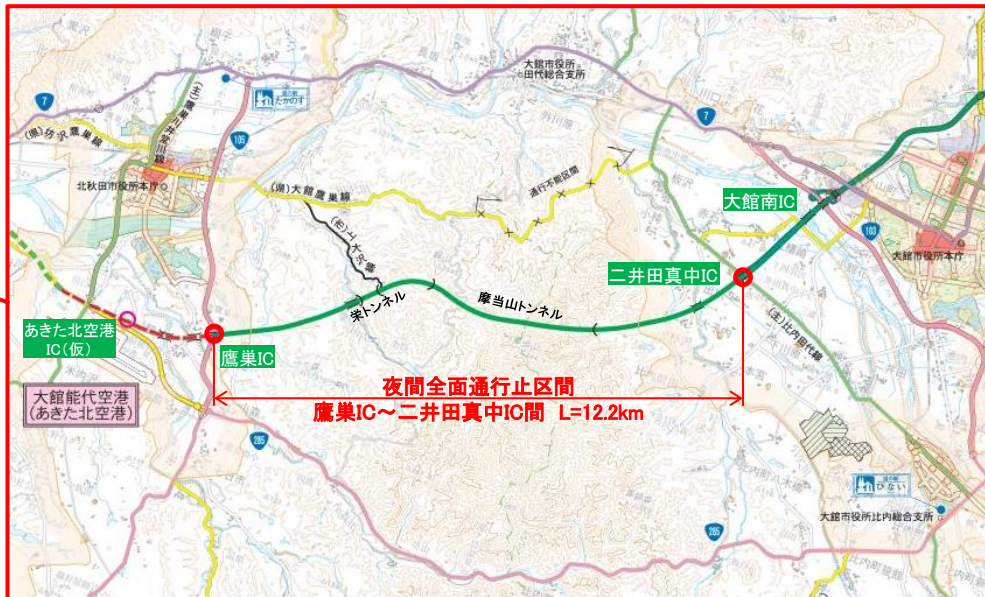

秋田自動車道(鷹巣大館道路) 鷹巣IC⇔二井田真中IC間 『通行規制終了』のお知らせ

秋田自動車道(鷹巣IC～二井田真中IC間)において、補修工事及び各種点検作業のため、**夜間全面通行止**を実施していましたが、**予定より早く終了**できるようになりましたのでお知らせいたします。道路利用者の皆様にはご理解・ご協力いただき、大変ありがとうございました。

1. 規制場所 秋田自動車道(鷹巣大館道路)
鷹巣IC⇔二井田真中IC間(北秋田市^{わきがみ}脇神～大館市^{ひつざき}櫃崎)
2. 規制内容 夜間全面通行止
3. 規制期間 (当初)
自:平成29年 8月21日(月)午後9:00
至:平成29年10月19日(木)午前6:00
(変更)
自:平成29年 8月21日(月)午後9:00
至:平成29年10月11日(水)午前6:00