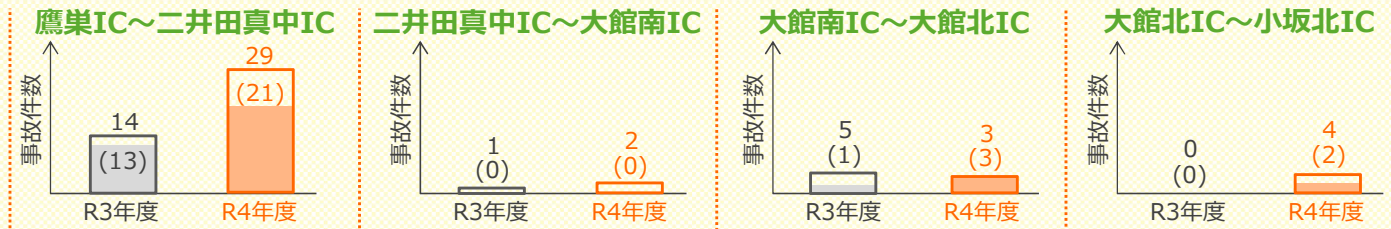

安全運転をお願いします ～秋田道 E7 で事故多発～

・注釈
事故の対象は通行規制を伴う事故
事故件数は大館国道出張所調べ(3/22現在)
①内はワイヤロープ式防護柵への接触事故が対象
ワイヤロープ式防護柵は鷹巣IC～小坂北IC間に設置

大館国道出張所が管理する秋田道において、**今年度の事故件数が昨年度の約2倍**に増加している状況となっております。

特に、**鷹巣IC～二井田真中IC**間で事故件数が突出して多く、その大半がワイヤロープ式防護柵への接触事故です。

ワイヤロープ式防護柵は重大な事故になり得る正面衝突事故を無くすために設置(R3年9月設置完了)されておりますが、**接触事故が発生すると、その損傷復旧のために通行止めが必要となり、通行車両は迂回が強い**ることになります。

当出張所では、**事故対策として昨年6月にドットラインの設置やワイヤロープ式防護柵の支柱に着色**をしましたが、**対策後も事故が発生していることから、さらなる追加対策を検討・実施**していきたいと考えております。

通行される皆様におかれましては、**安全運転に心掛けていただきますよう、よろしくお願いいたします。**

▲事故発生状況

▲損傷復旧状況

出典：地理院地図にIC名称等を追記して掲載