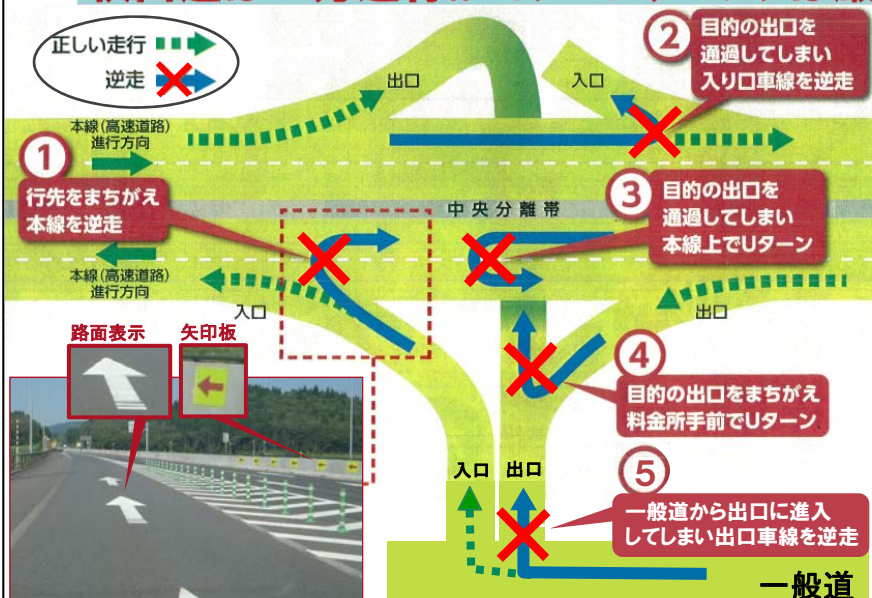

国土交通省 東北地方整備局 能代河川国道事務所
ホームページアドレス : <http://www.thr.mlit.go.jp/noshiro/>

おおだてこくどう

発行者: 大館国道出張所
〒017-0864 大館市根下戸新町1-68
TEL 0186-49-0321 / FAX 0186-43-5819

秋田自動車道誤進入(逆走)注意!

◆ 誤進入(逆走)の発生例!

秋田道は一方通行!! Uターン、バックは厳禁です!!

誤進入(逆走)防止のため、
高速道路は一方通行で
あるという認識をもち、
標識や案内板等で進行
方向の確実な確認を
心掛けよう!

◆ 鷹巣ICでは誤進入(逆走)を防ぐために、こんな対策をしています!

誤進入や逆走は重大事故に直結します

★秋田自動車道のルールをしっかり守って、安全な走行をお願いします★