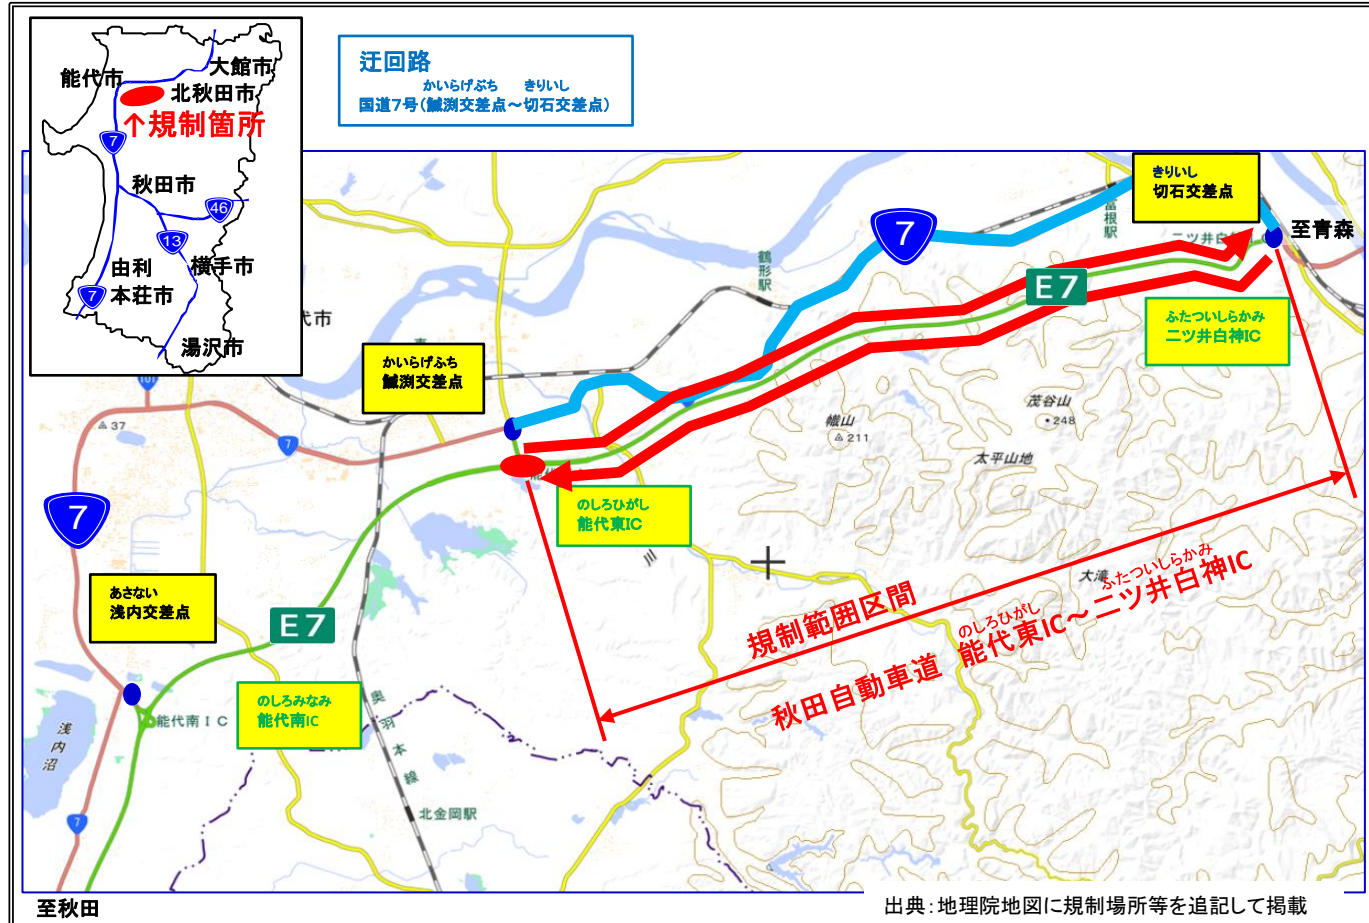

# E7 日本海沿岸東北自動車道（秋田自動車道）

## 能代東IC～二ツ井白神IC間

### 夜間通行止めのお知らせ

E7 秋田自動車道 能代東IC～二ツ井白神IC間において、橋梁点検のため、夜間通行止めを行います。

道路利用者の皆様には大変ご迷惑をおかけ致しますが、ご理解とご協力をお願い致します。

1. 規制区間 E7 秋田自動車道 能代東IC～二ツ井白神IC

2. 規制内容 夜間通行止め（上下線：走行車線・追越車線）  
※緊急車両（救急車等）のみ通行可能です。  
ただし、現地誘導員の指示に従ってください。

3. 規制日 令和6年11月22日(金)  
能代東IC～二ツ井白神IC間（上下線）  
金曜日20:00～土曜日5:00

※天候等により規制を中止する可能性があります。

4. 迂回路 国道7号をご利用ください。

◎問い合わせ先

国土交通省 能代河川国道事務所 道路管理課

☎0185-70-1275

国土交通省 能代河川国道事務所 能代国道維持出張所

☎0185-58-2919