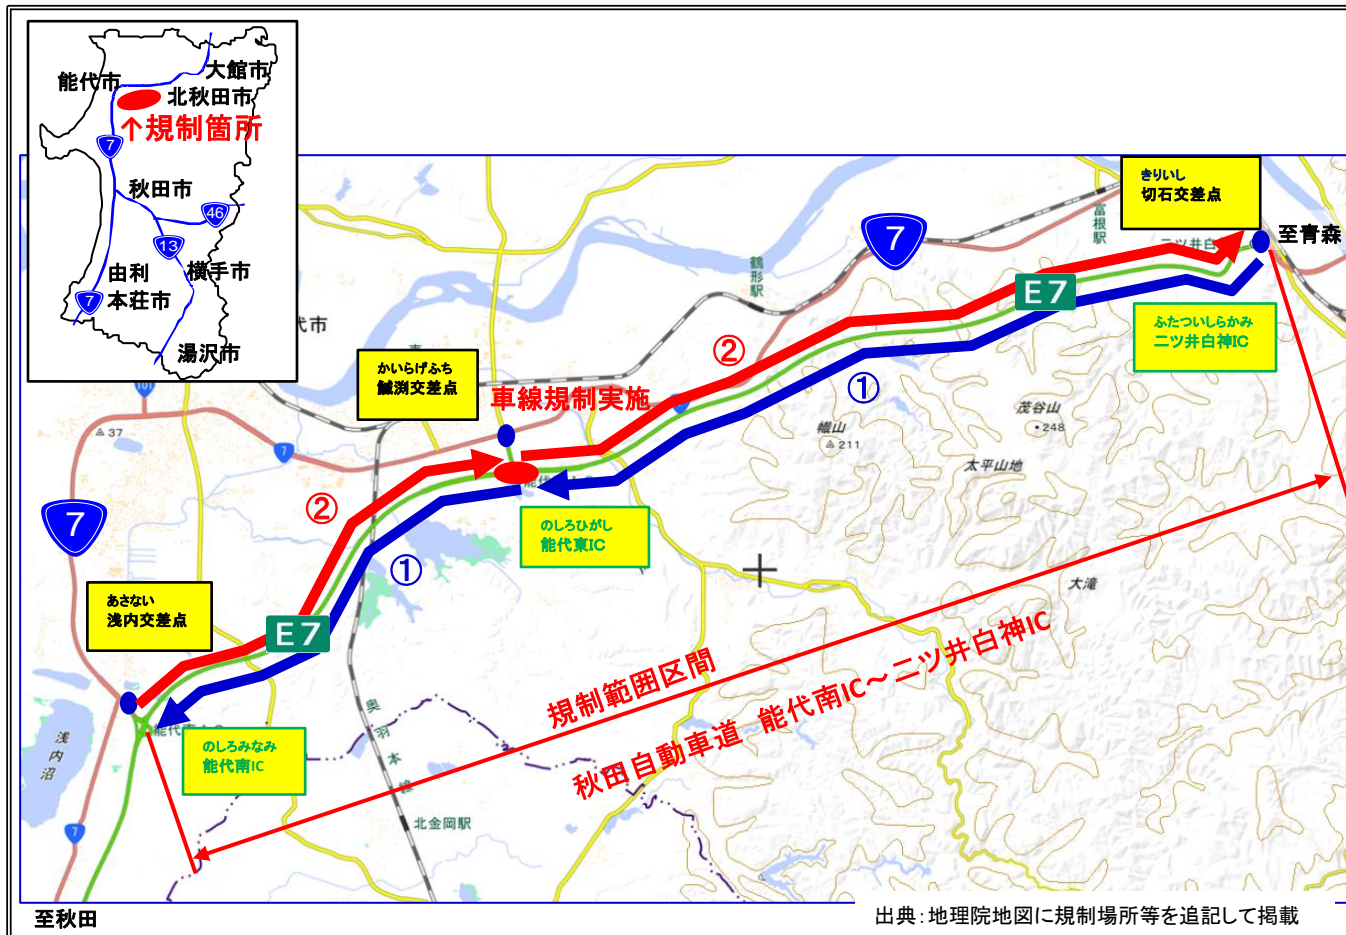

E7

にほんかいえんがんとうほくじどうしゃどう あきたじどうしゃどう
日本海沿岸東北自動車道 (秋田自動車道)

のしろみなみ ふた ついしらかみ かん
能代南IC～二ツ井白神IC間 昼夜間連続車線

規制 (期間延長) のお知らせ

E7秋田自動車道 能代南IC～二ツ井白神IC間において、舗装修繕工事を実施しておりますが雨天による作業期間変更のため、**昼夜間連続車線規制期間を延長**致します。道路利用者の皆様にはご迷惑をおかけ致しますが、ご理解とご協力をお願い致します。

1. 規制区間 **E7** 秋田自動車道 能代南IC～二ツ井白神IC

2. 規制内容 **昼夜間連続車線規制 (上下線: 走行車線・追越車線)**

3. 規制日 ①能代南IC～二ツ井白神IC間 (上り線)

※令和6年10月28日(月)8:30～令和6年10月31日(木)16:30

※上記期間のうち1日のみ区画線を実施します。

②能代南IC～二ツ井白神IC間 (下り線)

令和6年9月17日(火)8:30～令和6年10月4日(金)16:30 (変更前)

令和6年9月17日(火)8:30～令和6年10月18日(金)16:30 (変更後)

※令和6年10月28日(月)8:30～令和6年10月31日(木)16:30 (変更後)

※上記期間のうち1日のみ区画線を実施します。

◎能代東IC付近 4車線区間にて車線規制を実施

※天候等により規制を中止する可能性があります。

※土日祝日の規制は行いません。

◎問い合わせ先

国土交通省 能代河川国道事務所 道路管理課