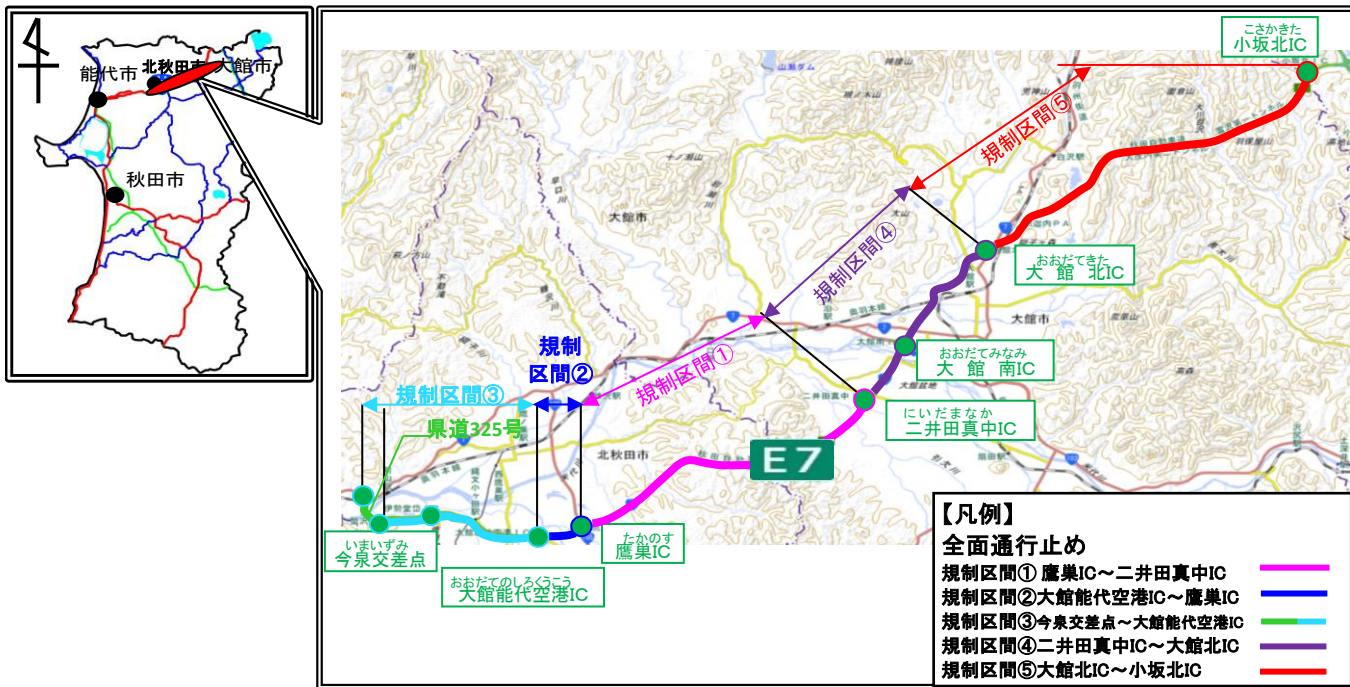

E7

日本海沿岸東北自動車道(蟹沢IC～小坂北IC)

県道325号(今泉交差点～蟹沢IC)夜間全面通行止めのお知らせ

E7

秋田自動車道(蟹沢IC～小坂北IC)において、路面補修工事等のため以下の期間で夜間の全面通行止めを実施致します。

道路利用者の皆様には大変ご迷惑をおかけ致しますが、ご理解とご協力をお願いいたします。

出典:地理院地図に規制場所等を記載して掲載

1. 規制場所

E7

秋田自動車道、県道325号

- 規制区間① 鷹巣IC～二井田真中IC
- 規制区間② 大館能代空港IC～鷹巣IC
- 規制区間③ 今泉交差点～大館能代空港IC
- 規制区間④ 二井田真中IC～大館北IC
- 規制区間⑤ 大館北IC～小坂北IC

2. 規制内容

夜間全面通行止め(上下線)

※消防・救急等の緊急車両は通行可能です。
 現地の誘導員の指示に従って下さい。

3. 規制日時

- 規制区間① 令和6年9月30日(月)から10月2日(水)
 - 規制区間② 令和6年10月3日(木)
 - 規制区間③ 令和6年10月7日(月)から令和6年10月8日(火)
 - 規制区間④ 令和6年10月9日(水)から令和6年10月10日(木)
 - 規制区間⑤ 令和6年10月15日(火)から令和6年10月29日(火)
- ※規制区間⑤について金曜日、土曜日、日曜日の規制は実施いたしません。
 ※規制区間⑤について、釈迦内PAも利用不可となりますので規制時間前にご退出をお願いいたします。
- 規制時間 20:00～翌5:00まで
- ※強風・天候等により規制を中止する場合がございます。

国道105号 ⇄ 国道7号⇄県道52号

規制区間② ^{おおだてのしろくこう}大館能代空港IC～^{たかのす}鷹巣IC

国道105号 ⇄ 国道324号(大館能代空港東線)

規制区間③ ^{いまいずみ}今泉交差点～^{おおだてのしろくこう}大館能代空港IC

① 国道7号 ⇄ 国道105号

② ^{おおだてのしろくこうひがし}国道324号(大館能代空港東線)⇄国道105号

規制区間④ ^{にいだまなか}二井田真中IC～^{おおだてきた}大館北IC

国道7号 ⇄ 国道52号(比内田代線)

規制区間⑤ ^{おおだてきた}大館北IC～^{こさかきた}小坂北IC

【青森・弘前方面】国道7号

【鹿角・小坂方面】国道7号⇄国道2号(大館十和田湖線)