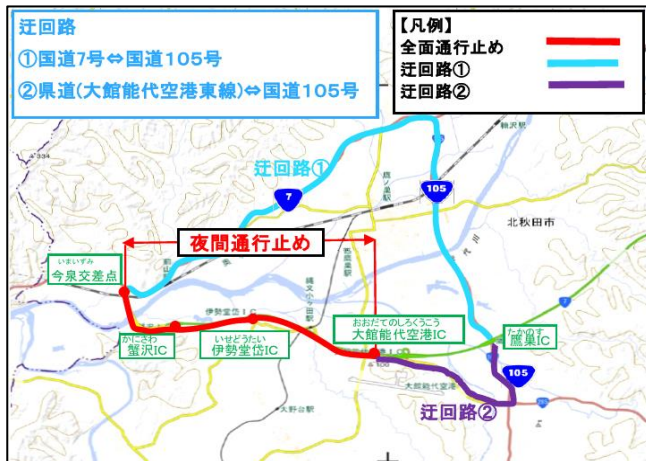

E7

日本海沿岸東北自動車道(蟹沢IC～小坂北IC)

県道325号(今泉交差点～蟹沢IC)夜間全面通行止めのお知らせ

E7

秋田自動車道(蟹沢IC～小坂北IC)において、路面補修工事等のため以下の期間で夜間の全面通行止めを実施致します。

道路利用者の皆様には大変ご迷惑をおかけ致しますが、ご理解とご協力をお願いいたします。

出典:地理院地図に規制場所等を記載して掲載

1. 規制場所

E7

秋田自動車道、県道325号

- 規制区間① 鷹巣IC～二井田真中IC
- 規制区間② 大館能代空港IC～鷹巣IC
- 規制区間③ 今泉交差点～大館能代空港IC
- 規制区間④ 二井田真中IC～大館北IC
- 規制区間⑤ 大館北IC～小坂北IC

2. 規制内容

夜間全面通行止め(上下線)

※消防・救急等の緊急車両は通行可能です。
 現地の誘導員の指示に従って下さい。

3. 規制日時

- 規制区間① 令和6年9月30日(月)から10月2日(水)
 - 規制区間② 令和6年10月3日(木)
 - 規制区間③ 令和6年10月7日(月)から令和6年10月8日(火)
 - 規制区間④ 令和6年10月9日(水)から令和6年10月10日(木)
 - 規制区間⑤ 令和6年10月15日(火)から令和6年10月29日(火)
- ※規制区間⑤について金曜日、土曜日、日曜日の規制は実施いたしません。
 ※規制区間⑤について、釈迦内PAも利用不可となりますので規制時間前にご退出をお願いいたします。
- 規制時間 20:00～翌5:00まで
- ※強風・天候等により規制を中止する場合がございます。

国道105号 ⇄ 国道7号⇄県道52号

規制区間② ^{おおだてのしろくこう}大館能代空港IC～^{たかのす}鷹巣IC

国道105号 ⇄ 国道324号(大館能代空港東線)

規制区間③ ^{いまいずみ}今泉交差点～^{おおだてのしろくこう}大館能代空港IC

① 国道7号 ⇄ 国道105号

② ^{おおだてのしろくこうひがし}国道324号(大館能代空港東線)⇄国道105号

規制区間④ ^{にいだまなか}二井田真中IC～^{おおだてきた}大館北IC

国道7号 ⇄ 国道52号(比内田代線)

規制区間⑤ ^{おおだてきた}大館北IC～^{こさかきた}小坂北IC

【青森・弘前方面】国道7号

【鹿角・小坂方面】国道7号⇄国道2号(大館十和田湖線)