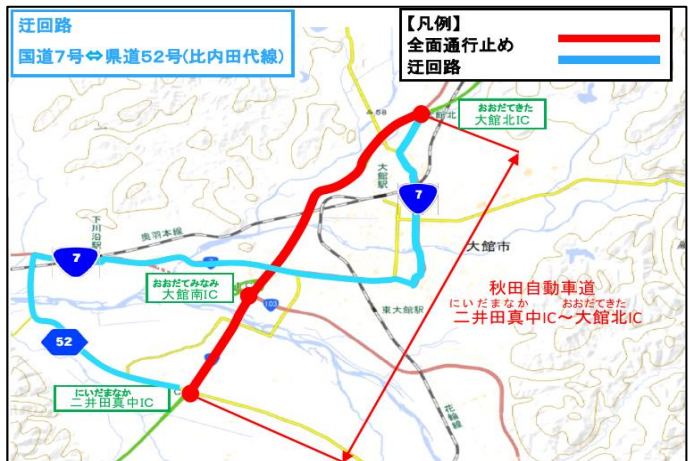

E7

日本海沿岸東北自動車道(蟹沢IC～小坂北IC)

県道325号(今泉交差点～蟹沢IC)夜間全面通行止めのお知らせ

E7

秋田自動車道(蟹沢IC～小坂北IC)において、路面補修工事等のため以下の期間で夜間の全面通行止めを実施致します。

道路利用者の皆様には大変ご迷惑をおかけ致しますが、ご理解とご協力をお願いいたします。

出典:地理院地図に規制場所等を記載して掲載

1. 規制場所

E7

秋田自動車道、県道325号

- 規制区間① 鷹巣IC～二井田真中IC
- 規制区間② 大館能代空港IC～鷹巣IC
- 規制区間③ 今泉交差点～大館能代空港IC
- 規制区間④ 二井田真中IC～大館北IC
- 規制区間⑤ 大館北IC～小坂北IC

2. 規制内容

夜間全面通行止め(上下線)

※消防・救急等の緊急車両は通行可能です。
 現地の誘導員の指示に従って下さい。

3. 規制日時

- 規制区間① 令和6年9月30日(月)から10月2日(水)
 - 規制区間② 令和6年10月3日(木)
 - 規制区間③ 令和6年10月7日(月)から令和6年10月8日(火)
 - 規制区間④ 令和6年10月9日(水)から令和6年10月10日(木)
 - 規制区間⑤ 令和6年10月15日(火)から令和6年10月29日(火)
- ※規制区間⑤について金曜日、土曜日、日曜日の規制は実施いたしません。
 ※規制区間⑤について、釈迦内PAも利用不可となりますので規制時間前にご退出をお願いいたします。
- 規制時間 20:00～翌5:00まで
- ※強風・天候等により規制を中止する場合がございます。

国道105号 ⇄ 国道7号⇄県道52号

規制区間② ^{おおだてのしろくこう}大館能代空港IC～^{たかのす}鷹巣IC

国道105号 ⇄ 国道324号(大館能代空港東線)

規制区間③ ^{いまいずみ}今泉交差点～^{おおだてのしろくこう}大館能代空港IC

① 国道7号 ⇄ 国道105号

② ^{おおだてのしろくこうひがし}国道324号(大館能代空港東線)⇄国道105号

規制区間④ ^{にいだまなか}二井田真中IC～^{おおだてきた}大館北IC

国道7号 ⇄ 国道52号(比内田代線)

規制区間⑤ ^{おおだてきた}大館北IC～^{こさかきた}小坂北IC

【青森・弘前方面】国道7号

【鹿角・小坂方面】国道7号⇄国道2号(大館十和田湖線)