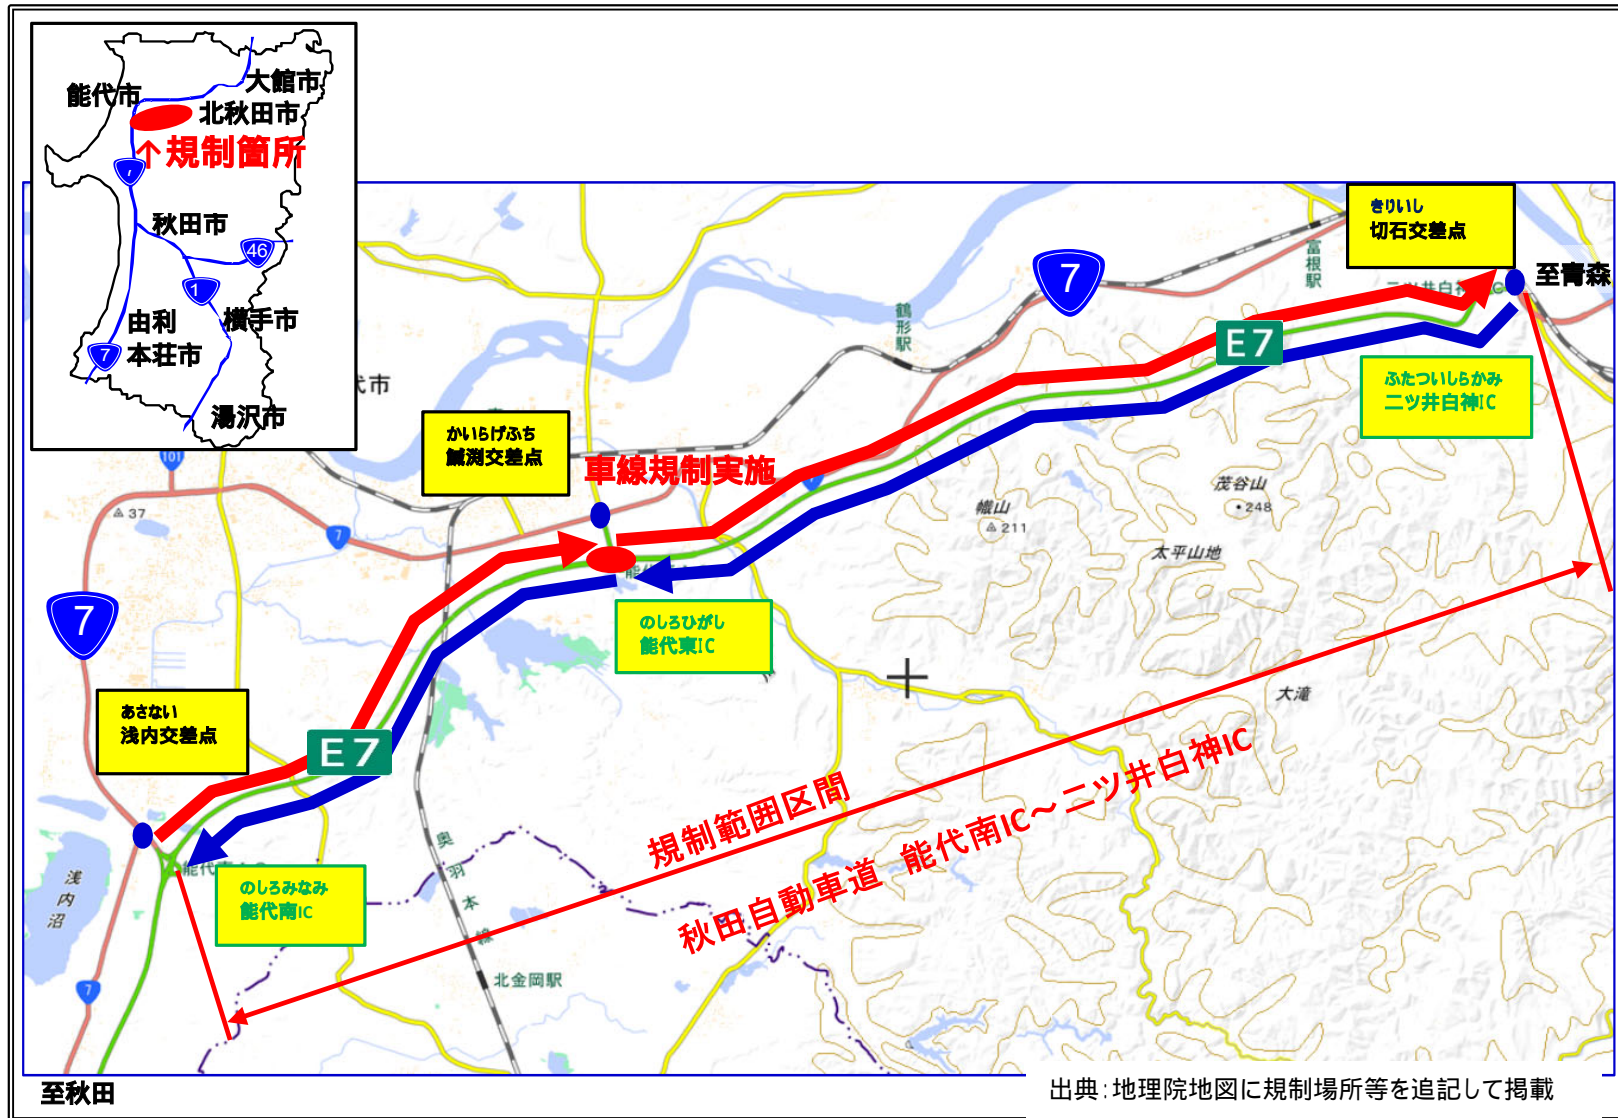

E7

日本海沿岸東北自動車道（秋田自動車道）

E7

能代南IC～二ツ井白神IC間 昼夜間連続車線規制（期間延長）のお知らせ

E7 秋田自動車道 能代南IC～二ツ井白神IC間において、舗装修繕工事を実施しておりますが雨天による作業期間変更のため、**昼夜間連続車線規制期間を延長**致します。道路利用者の皆様には大変ご迷惑をおかけ致しますが、ご理解とご協力をお願い致します。

1. 規制区間 **E7** 秋田自動車道 能代南IC～二ツ井白神IC
2. 規制内容 **昼夜間連続車線規制（上下線：走行車線・追越車線）**
3. 規制日 **能代南IC～二ツ井白神IC間（上り線）**
 令和6年7月22日(月)8:30～令和6年8月30日(金)16:30（変更前）
 令和6年7月22日(月)8:30～令和6年9月13日(金)16:30（変更後）
能代南IC～二ツ井白神IC間（下り線）
 令和6年9月2日(月)8:30～令和6年9月20日(金)16:30（変更前）
 令和6年9月17日(火)8:30～令和6年10月4日(金)16:30（変更後）
能代東IC付近 4車線区間にて車線規制を実施
 天候等により規制を中止する可能性があります。
 土日祝日の規制は行いません。
令和6年8月3日(土)～令和6年8月18日(日)の規制は行いません。