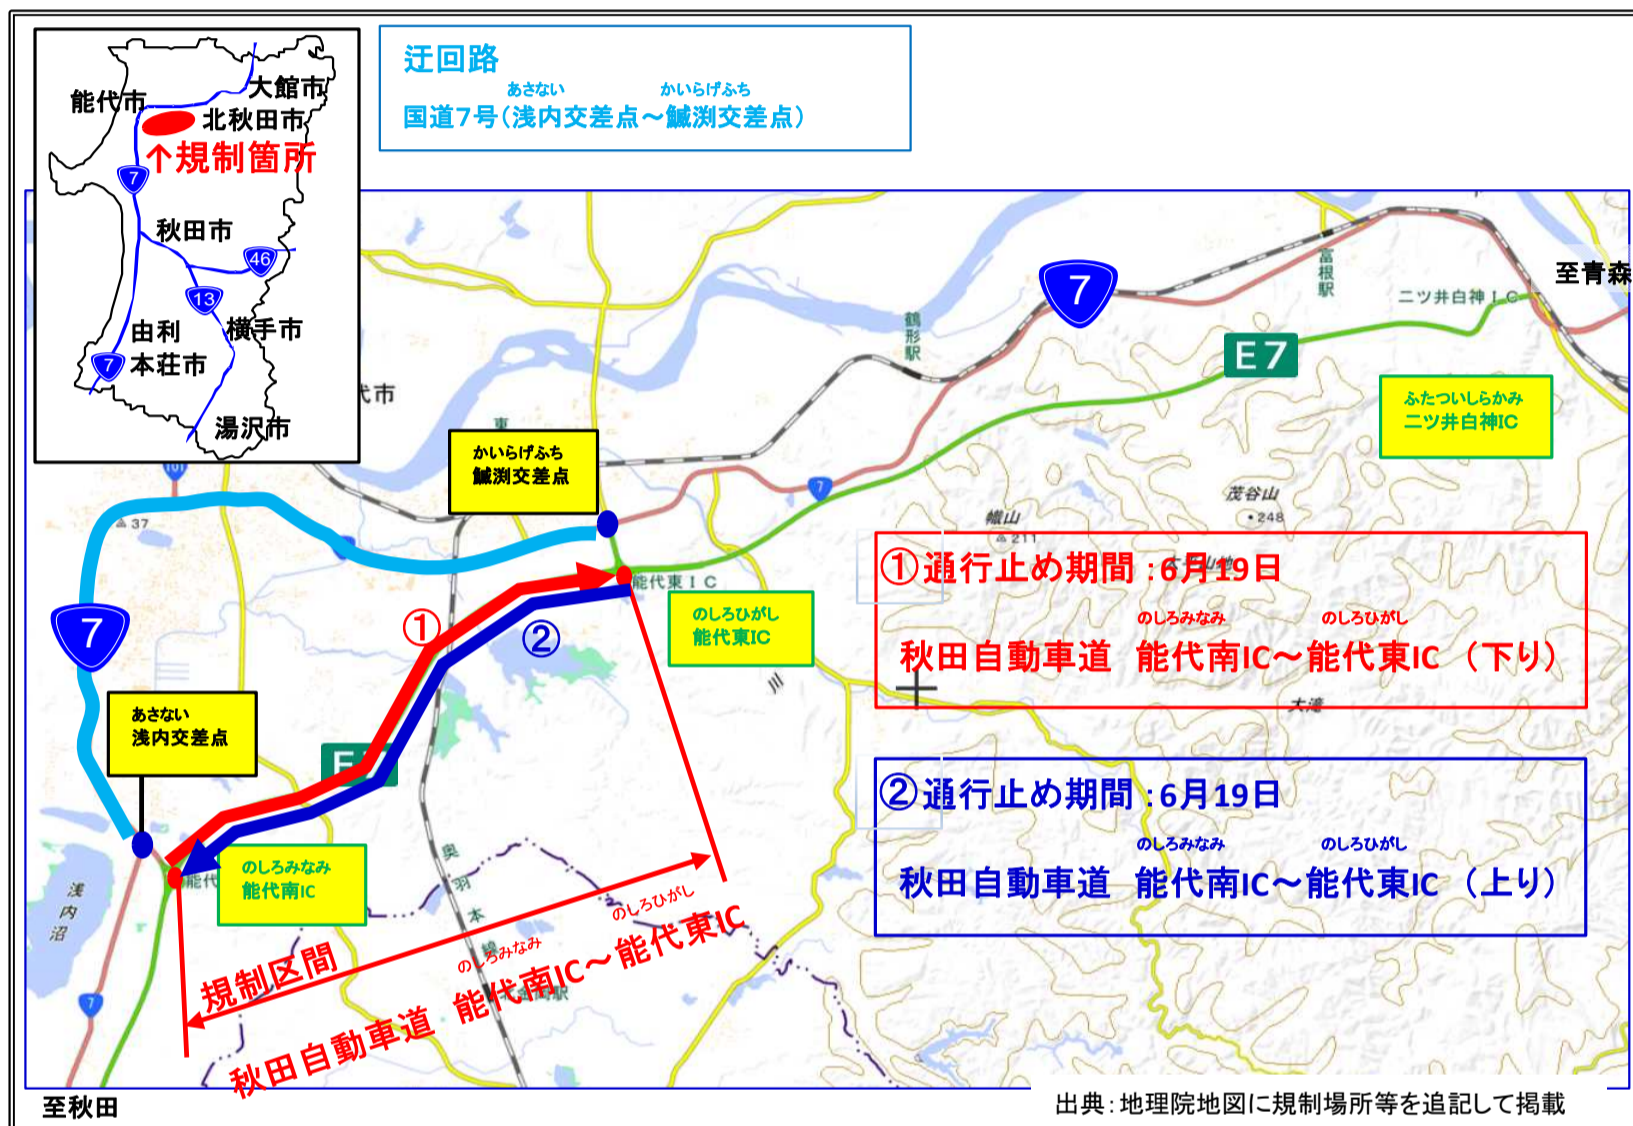

E7秋田自動車道 ^{のしろみなみ} 能代南 I C ~ ^{のしろひがし} 能代東 I C**昼間通行止めのお知らせ**

E7 秋田自動車道 ^{のしろみなみ} 能代南 I C ~ ^{のしろひがし} 能代東 I C において、^{くかくせん} 区画線工事のため、昼間**通行止め**を行います。

道路利用者の皆様には大変ご迷惑をおかけ致しますが、ご理解とご協力をお願い致します。

1. 規制区間 **E7** ^{あきたじどうしゃどう} 秋田自動車道 ^{のしろみなみ} 能代南 I C ~ ^{のしろひがし} 能代東 I C

2. 規制内容 **昼間通行止め**

※緊急車両（救急車等）のみ通行可能です。
ただし、現地誘導員の指示に従ってください。

3. 規制日 ① **令和6年6月19日(水)**

能代南 I C ~ 能代東 I C (下り線)

平日 9:00 ~ 12:00

② **令和6年6月19日(水)**

能代南 I C ~ 能代東 I C (上り線)

平日 13:00 ~ 16:00

※天候等により規制を中止する可能性があります。

※土日祝日の規制は行いません。

予備日 令和6年6月20日(木)

4. 迂回路 国道7号をご利用ください。

◎問い合わせ先

国土交通省 能代河川国道事務所 道路管理課

☎0185-70-1275

国土交通省 能代河川国道事務所 能代国道維持出張所