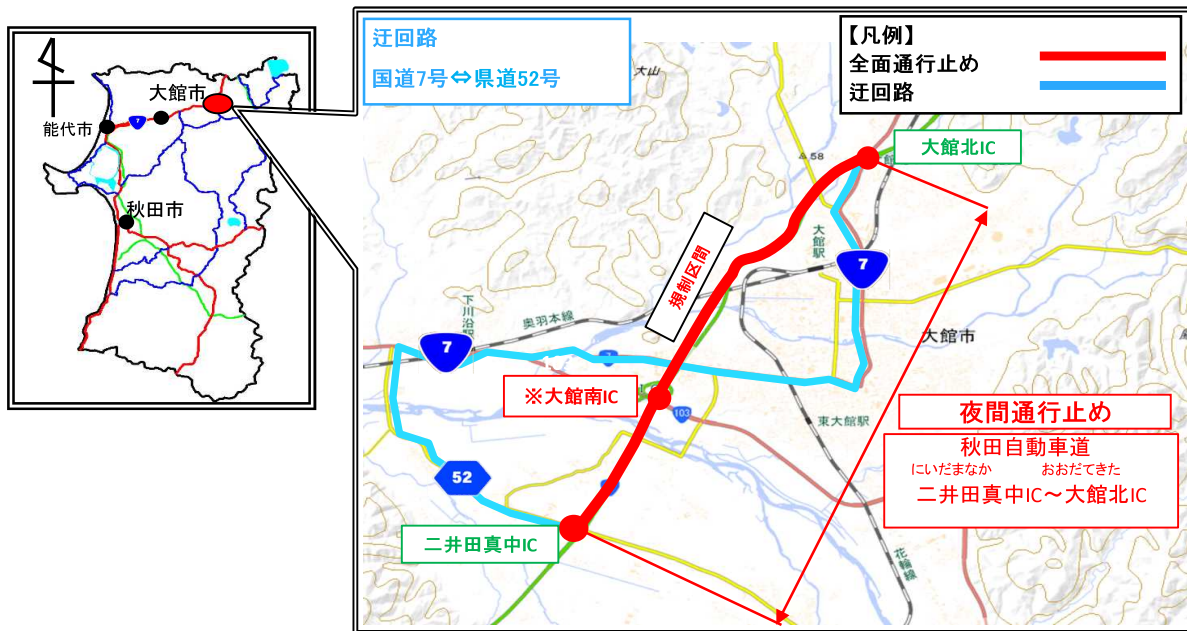

E7

秋田自動車道(二井田真中IC^{にいたまなか}～大館北IC^{おおだてきた})

夜間通行止めのお知らせ

E7

秋田自動車道(二井田真中IC^{にいたまなか}～大館北IC^{おおだてきた})において、路面補修等のため夜間通行止めを実施いたします。

道路利用者の皆様には大変ご迷惑をおかけ致しますが、ご理解とご協力をお願い致します。

出典: 地理院地図に規制場所等を記載して掲載

1. 規制場所

E7

あきたじどうしゃどう
秋田自動車道

にいたまなか おおだてきた
二井田真中IC～大館北IC

2. 規制内容

夜間通行止め(上下線)

※緊急車両(消防・救急等)は通行可能です。

ただし、現地誘導員の指示に従って下さい。

※大館南ICから二井田真中IC及び大館北ICへの通行はできません。

※東北道 小坂JCT方面から秋田方面へ走行される場合、大館北ICから二井田真中IC間の通行はできません。

3. 規制日時

令和6年3月19日(火)から令和6年3月20日(水)

規制時間 当日20:00～翌日5:00まで(予定)

予備日: 令和6年3月21日(木)から3月22日(金)

※強風・天候等により、日程が前後する場合があります。

4. 迂回路

こくどう けんどう
国道7号 ⇔ 県道52号