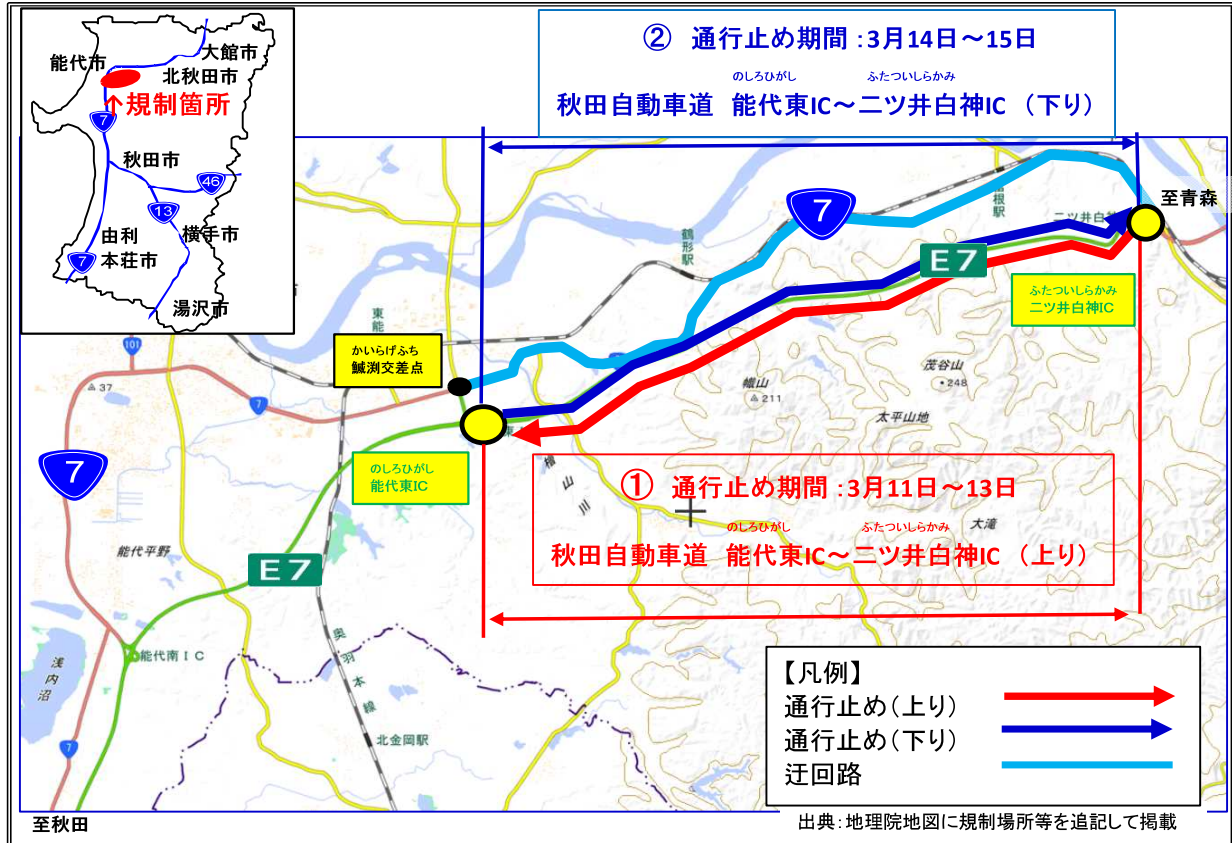

E7

秋田自動車道 能代東IC^{のしろひがし}～二ツ井白神IC^{ふた いしらかみ}

車線通行止めのお知らせ

E7 秋田自動車道 能代東IC^{のしろひがし}～二ツ井白神IC^{ふた いしらかみ}において、舗装修繕^{ほそうしゅうぜん}のため、昼間の**車線通行止め**を行います。

道路利用者の皆様には大変ご迷惑をおかけ致しますが、ご理解とご協力をお願い致します。

1. 規制区間 **E7** 秋田自動車道 能代東IC^{のしろひがし}～二ツ井白神IC^{ふた いしらかみ}

2. 規制内容 **車線の通行止め**

※緊急車両（救急車等）のみ通行可能です。
ただし、現地誘導員の指示に従ってください。

3. 規制日時 ① 令和6年3月11日(月)～13日(水)

能代東IC～二ツ井白神IC(秋田方面) 上り線
平日 8:30～16:30

② 令和6年3月14日(木)～15日(金)

能代東IC～二ツ井白神IC(青森方面) 下り線
平日 8:30～16:30

※天候等により規制を中止する可能性があります。