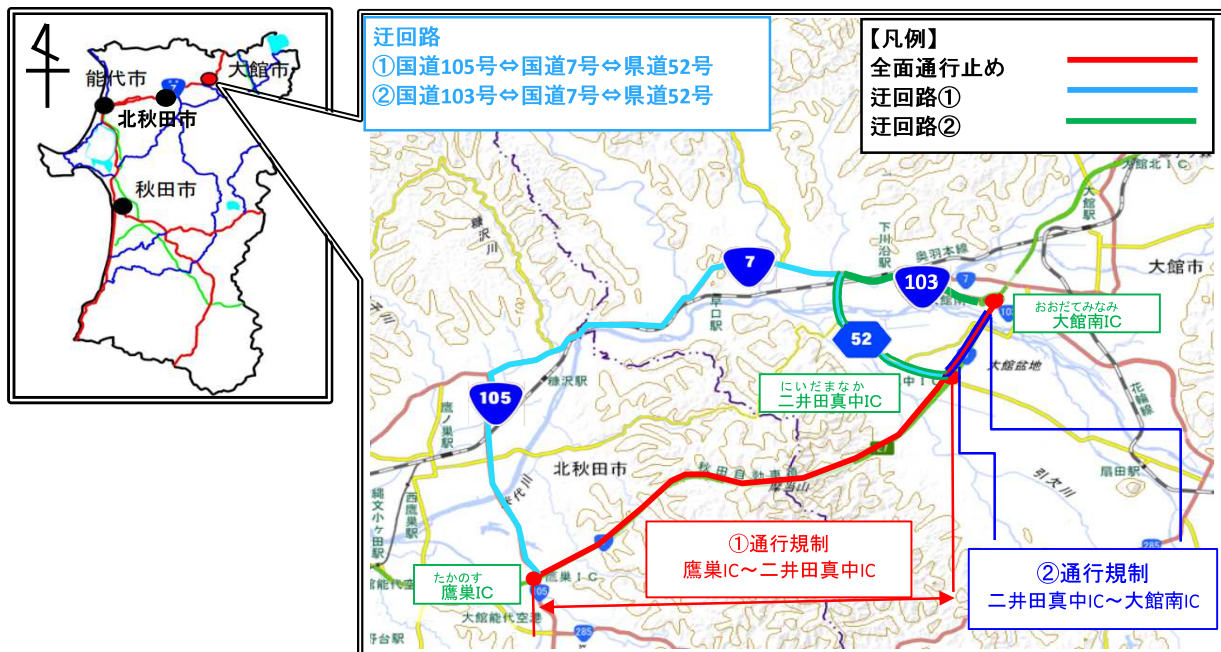

E7

秋田自動車道(鷹巣IC^{たかのす}～大館南IC^{おおだてみなみ}) 夜間全面通行止めのお知らせ

E7

秋田自動車道(鷹巣IC^{たかのす}～大館南IC^{おおだてみなみ})において、付属物補修等のため夜間通行止めを実施いたします。
道路利用者の皆様には大変ご迷惑をおかけ致しますが、ご理解とご協力をお願い致します。

出典: 地理院地図に規制場所等を記載して掲載

1. 規制場所 **E7** ① 秋田自動車道 鷹巣IC^{たかのす}～二井田真中IC^{にいだまなか}
② 秋田自動車道 二井田真中IC^{にいだまなか}～大館南IC^{おおだてみなみ}

2. 規制内容 夜間全面通行止め

- ※緊急車両(消防・救急等)は通行可能です。
ただし、現地誘導員の指示に従って下さい。
※強風・天候等により規制を中止する場合がございます。

3. 規制日時 ① 令和6年3月4日(月)から3月5日(火)
② 令和6年3月5日(火)から3月7日(木)
※②期制時 大館南ICから二井田真中ICへは通行できません。

規制時間 当日20:00～翌日5:00まで(予定)
予備日: 令和6年3月7日(木)から3月8日(金)

4. 迂回路 ① 国道105号 ⇔ 国道7号 ⇔ 県道52号
② 国道103号 ⇔ 国道7号 ⇔ 県道52号

◎問い合わせ先

国土交通省 能代河川国道事務所 道路管理課	☎ 0185-70-1275
国土交通省 能代河川国道事務所 大館国道出張所	☎ 0186-49-0321
日本道路交通情報センター 秋田情報	☎ 050-3369-6605