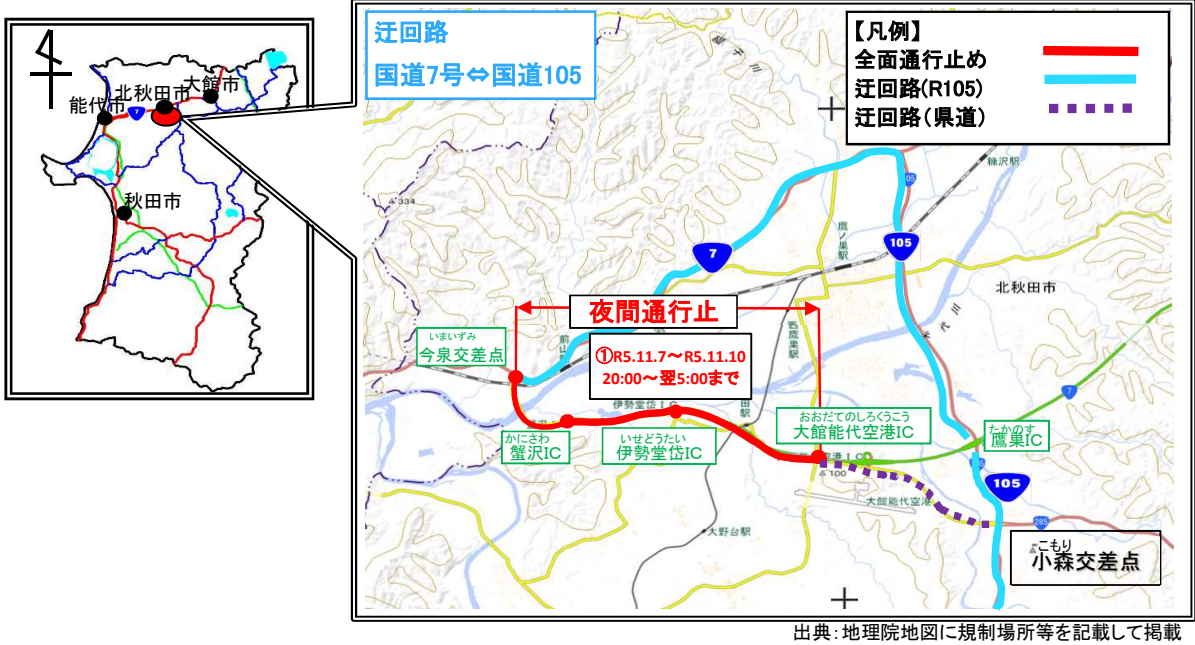

# E7 秋田自動車道 (今泉交差点<sup>いまいずみ</sup>～大館能代空港 I C<sup>おおだてのしろくこう</sup>) 夜間通行止めのお知らせ

**E7** 秋田自動車道(今泉交差点<sup>いまいずみ</sup>～大館能代空港IC<sup>おおだてのしろくこう</sup>)において舗装修繕工事のため、以下の日時に  
夜間通行止めを実施致します。  
道路利用者の皆様には大変ご迷惑をおかけ致しますが、ご理解とご協力をお願い致します。

1. 規制場所 **E7** 秋田自動車道 今泉交差点<sup>いまいずみこうさてん</sup>～大館能代空港IC<sup>おおだてのしろくこう</sup>
2. 規制内容 **夜間通行止め（上下線）**  
※緊急車両(消防・救急等)は通行可能です。  
ただし、現地誘導員の指示に従って下さい。
3. 規制日時 **令和5年11月7日(火)～11月10日(金)**  
**規制時間 20:00～翌日5:00まで(予定)**  
※強風・天候等により規制を中止する場合がございます。
4. 迂回路 県道大館能代空港東線、国道105号、国道7号  
を利用願います。  
秋田自動車道 大館能代空港ICから先(小坂方面)は走行可能です。