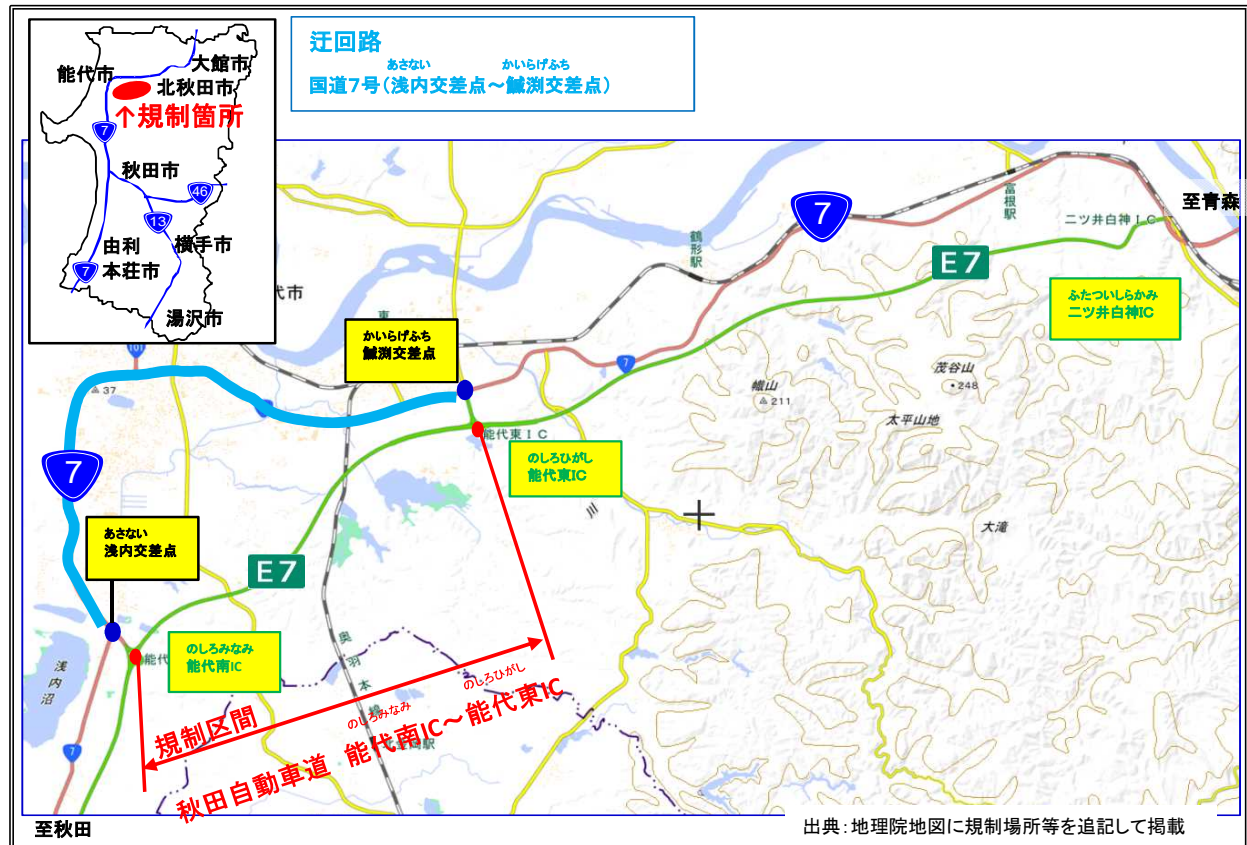

E7

秋田自動車道 能代南 I C ~ 能代東 I C 夜間通行止め (期間延長) のお知らせ

E7 秋田自動車道 能代南IC ~ 能代東ICにおいて、舗装修繕工事を実施しておりますが雨天による作業期間変更のため、**夜間通行止め期間を延長**致します。道路利用者の皆様には大変ご迷惑をおかけ致しますが、ご理解とご協力をお願い致します。なお、作業が予定日より早く完了した場合は改めてお知らせ致します。

1. 規制区間 **E7** 秋田自動車道 能代南IC ~ 能代東IC
2. 規制内容 **夜間通行止め**
※緊急車両(救急車等)のみ通行可能です。
ただし、現地誘導員の指示に従ってください。
3. 規制日 **令和5年6月1日(木)~6月12日(月) (変更前)**
令和5年6月1日(木)~6月23日(金) (変更後)
平日20:00~翌5:00
※天候等により規制を中止する可能性があります。
※土日祝日の規制は行いません。
4. 迂回路 国道7号をご利用ください。