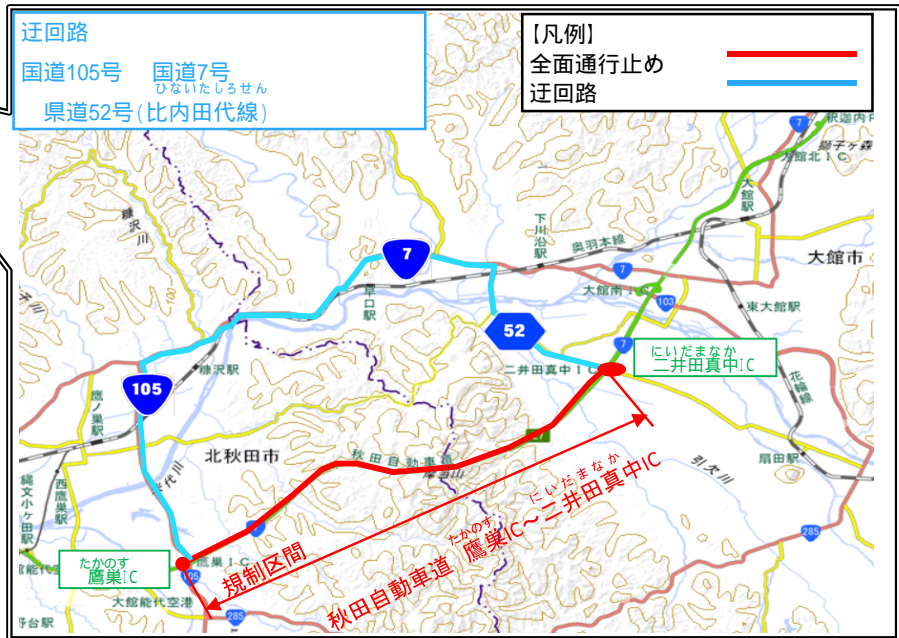

E7

秋田自動車道(鷹巣IC～二井田真中IC) 夜間全面通行止め(期間延長)のお知らせ

E7

秋田自動車道(鷹巣IC～二井田真中IC)において、区画線工事等のため夜間通行止めを実施しておりますが、雨天による作業期間変更のため夜間の全面通行止め期間を延長致します。道路利用者の皆様には大変ご迷惑をおかけ致しますが、ご理解とご協力をお願い致します。

出典:地理院地図に規制場所等を記載して掲載

1. 規制場所 **E7** 秋田自動車道 鷹巣IC～二井田真中IC
2. 規制内容 **夜間全面通行止め**
緊急車両(消防・救急等)は通行可能です。
ただし、現地誘導員の指示に従って下さい。
3. 規制日時 令和5年5月24日(水)から5月30日(火)(変更前)
令和5年5月24日(水)から6月2日(金) (変更後)
規制時間 当日20:00～翌日5:00まで(予定)
土日の夜間規制は行いません。
強風・天候等により規制を中止する場合がございます。
4. 迂回路 国道105号 国道7号
県道52号(比内田代線)