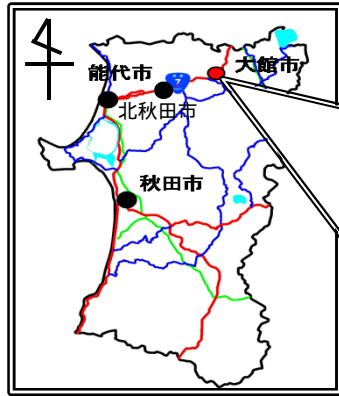

E7

秋田自動車道(鷹巣IC～二井田真中IC) 夜間全面通行止め(期間延長)のお知らせ

E7

秋田自動車道(鷹巣IC～二井田真中IC)において、区画線工事等のため夜間通行止めを実施しておりますが、雨天による作業期間変更のため夜間の全面通行止め期間を延長致します。道路利用者の皆様には大変ご迷惑をおかけ致しますが、ご理解とご協力をお願い致します。

出典:地理院地図に規制場所等を記載して掲載

1. 規制場所 **E7** 秋田自動車道 鷹巣IC～二井田真中IC
2. 規制内容 **夜間全面通行止め**
緊急車両(消防・救急等)は通行可能です。
ただし、現地誘導員の指示に従って下さい。
3. 規制日時 令和5年5月24日(水)から5月30日(火)(変更前)
令和5年5月24日(水)から6月2日(金) (変更後)
規制時間 当日20:00～翌日5:00まで(予定)
土日の夜間規制は行いません。
強風・天候等により規制を中止する場合がございます。
4. 迂回路 国道105号 国道7号
県道52号(比内田代線)