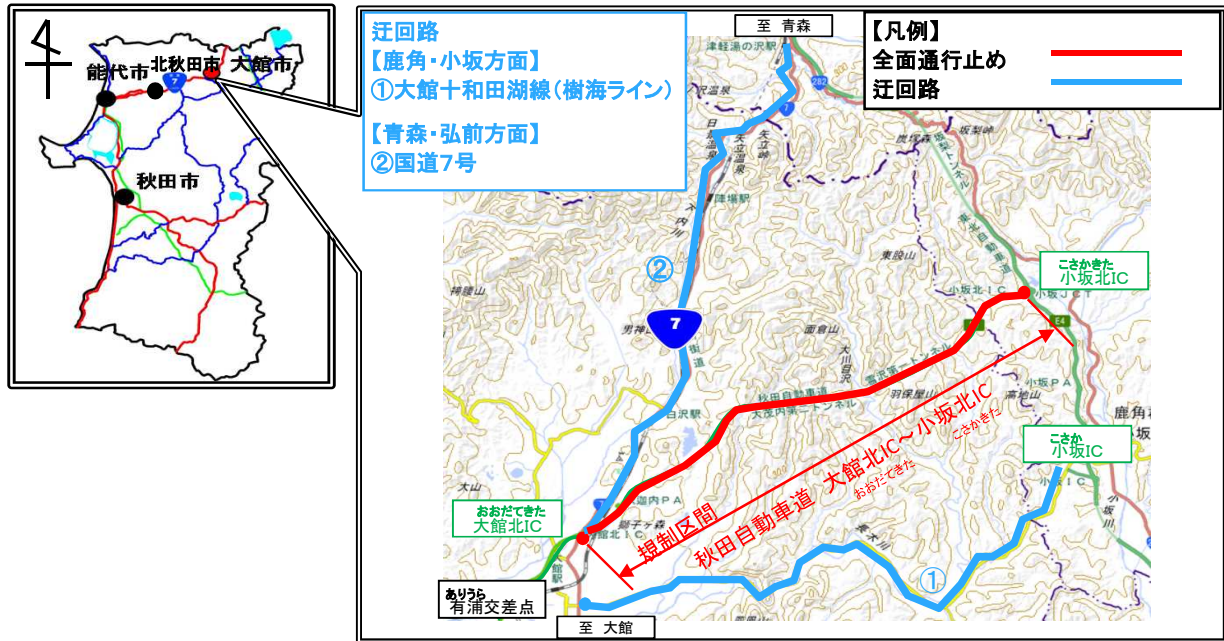

E7 秋田自動車道 (大館北IC～小坂北IC) 夜間全面通行止めのお知らせ

E7 秋田自動車道(大館北IC～小坂北IC)において、トンネル清掃作業等のため、以下の期間で夜間の全面通行止めを実施致します。
道路利用者の皆様には大変ご迷惑をおかけ致しますが、ご理解とご協力をお願い致します。

1. 規制場所

E7 あきた自動車道 おおだてきた 小さかきた
秋田自動車道 大館北IC～小坂北IC

2. 規制内容

夜間全面通行止め

※緊急車両(消防・救急等)は通行可能です。
ただし、現地誘導員の指示に従って下さい。

3. 規制日時

令和5年6月6日(火)から6月15日(木)

規制時間 当日20:00～翌5:00まで(予定)

※土日の夜間規制は行いません。

※作業の進捗状況により、日程が前後する場合があります。

予備日: 令和5年6月16日(金)

4. 迂回路