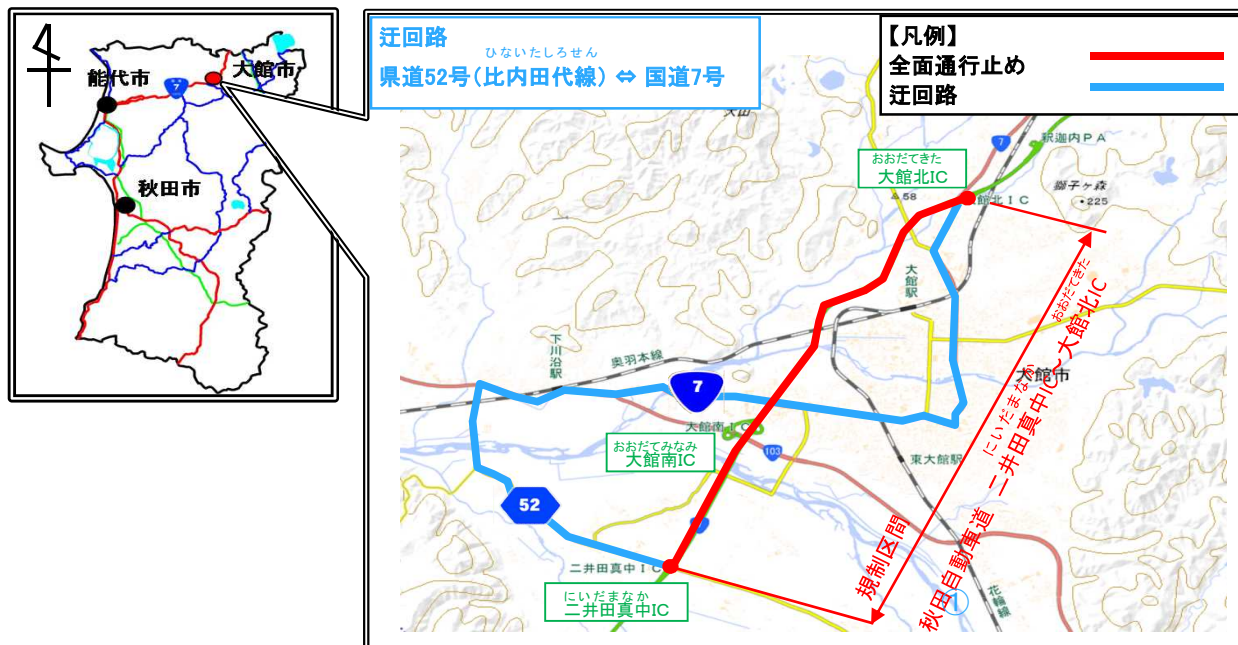

# E7 秋田自動車道(二井田真中IC<sup>にいだまなか</sup>～大館北IC<sup>おおだてきた</sup>) 通行止めのお知らせ

**E7** 秋田自動車道(二井田真中IC<sup>にいだまなか</sup>～大館北IC<sup>おおだて</sup>)において、舗装修繕工事のため令和4年3月8日から3月11日までの間で**昼間の通行止め**を実施致します。道路利用者の皆様には大変ご迷惑をおかけ致しますが、ご理解とご協力をお願い致します。

出典:地理院地図に規制場所等を記載して掲載

1. 規制場所 **E7** 秋田自動車道 二井田真中IC<sup>にいだまなか</sup>～大館北IC<sup>おおだてきた</sup>
2. 規制内容 **昼間通行止め(上下線)**  
※緊急車両(消防・救急等)は通行可能です。  
ただし、現地誘導員の指示に従って下さい。
3. 規制日時 **令和4年3月8日(火)から3月11日(金)**  
**規制時間 9:00～16:00まで**  
※強風・天候等により規制を中止する場合がございます。
4. 迂回路 県道52号(比内田代線<sup>ひないたしろせん</sup>) ⇔ 国道7号