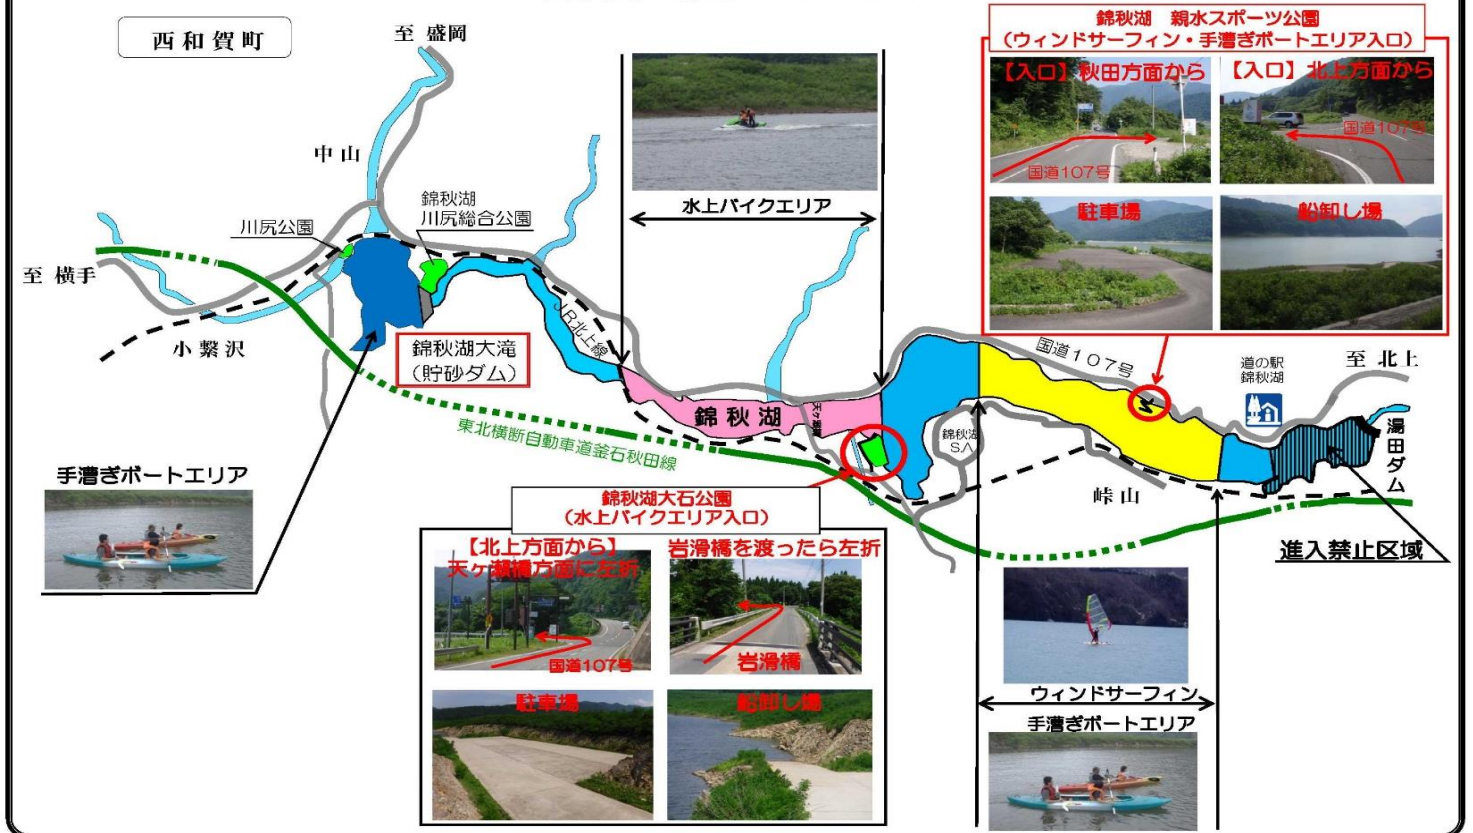

湯田ダムだより

令和2年5月

北上川ダム統合管理事務所
湯田ダム管理支所

湖面利用についてのお知らせ

錦秋湖 利用エリアマップ

湯田ダムではダム湖を利用される方々の危険防止のために湖面を【手漕ぎポートエリア】・【水上バイクエリア】・【ウインドサーフィン・手漕ぎポートエリア】に分けて解放しています。分けられたエリア外での利用は大変危険ですので、ルールを守って楽しく、安全に利用されるようにお願いします。

※湯田ダムのダムサイト付近のエリアについては安全上の観点から進入禁止区域になります。

また、新型コロナウイルス感染防止のため、看板を設置しております。ダム湖を利用される方々は、感染の防止対策にご協力をお願いします。

湖面利用に関してのお問合せは湯田ダム管理支所へお願いします。

【湯田ダム管理支所：0197-74-2011】

新型コロナウイルスの集団発生防止にご協力をお願いします

3つの密を避けましょう!

- ①換気の悪い密閉空間
- ②多数が集まる密集場所
- ③間近で会話や発声をする密接場面

新型コロナウイルスへの対策として、クラスター(集団)の発生を防止することが重要です。日頃の生活の中で3つの「密」が重ならないよう工夫しましょう。

※3つの条件のほか、共同で使う物品には消毒などを行ってください。

湯田ダムからのお知らせ

ダムカード配布の一時休止延長

新型コロナウイルスの感染拡大を防止する観点から、北上川ダム統合管理事務所では管轄する5つのダムにおいて「ものしり館の一時休館」「ダムカード配布一時休止」「ダム見学の一時的休止」を行っております。

カブトムシの幼虫採取会の中止について

毎年、この時期に開催してまいりましたカブトムシの幼虫採取会は新型コロナウイルスの感染拡大の防止のため中止する事としましたので、お知らせいたします。

ダム職員のお仕事 湖面巡視へLet's Go☆≡

湖面巡視へ出発～！月に1回、湖面や法面などの安全確認の為に、船に乗り、点検をしています。左側はコンジット予備ゲート、右側は湖面に山が反射してるよ！無風の時に見られます！

編集後記