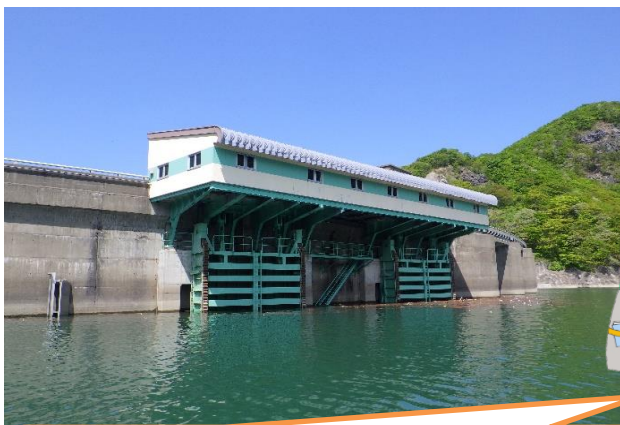

ダム職員のお仕事 湖面巡視へLet's Go☆≡

湖面巡視へ出発～！月に1回、湖面や法面などの安全確認の為に、船に乗り、点検をしています。左側はコンジット予備ゲート、右側は湖面に山が反射してるよ！無風の時に見られます！

編集後記

唐突に「今年は畑をしてみよう！」と産直へ苗を買いに行ってきました。『ペペ』と言う名前の響きが可愛いだけでトマトの苗を購入決定！
大きく、美味しなあれ！（羽）

発行

北上川ダム統合管理事務所 湯田ダム管理支所
〒024-0341 和賀郡西和賀町杉名畑44地割162-15
TEL：0197-74-2011 FAX：0197-74-2013
ホームページ：<http://www.thr.mlit.go.jp/kitakato/>