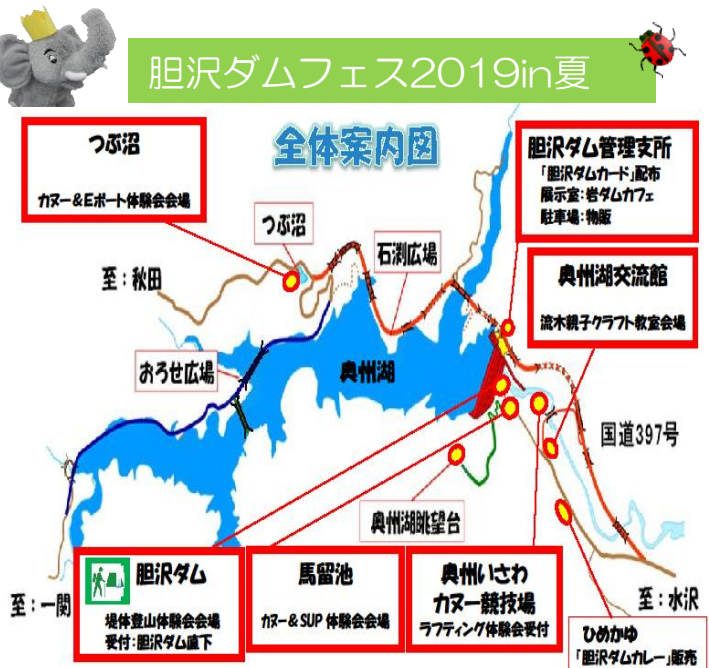

★お知らせ★  
 ダム堤体登山に参加し、がんばって登頂した方は、素敵なプレゼントがもらえるかもよ!

## ～岩ダム・カフェ&地産物販～

毎年大好評の  
ダムカフェ♪  
今年も楽しみ  
だなあ～

日にち: 8/11(日)～12(月)  
 時間: 10～16時  
 場所: 胆沢ダム管理支所  
 主催: 胆沢ダム水源地域活性化協議会  
 (社)奥州市観光物産協会  
 ※コーヒー・軽食等の販売♪  
 ※フェス期間は展示室内飲食可♪

## 胆沢ダムフェス2019 in 夏

# この夏 胆沢ダムフェスで カヌー 体験しよう!

日にち: 8 / 11 (日) ~ 12 (月)

**1**

東北トップクラスの  
ラフティング 誕生!

ISAWAGA  
ADVENTURE RAFTING

① ラフティング  
場所: 奥州いさわかヌー競技場  
お問合せ: 奥州湖交流館  
☎0197-49-2383

② カヌー&Eボート  
場所: つぶ沼キャンプ場  
お問合せ: 奥州湖交流館  
☎0197-49-2383