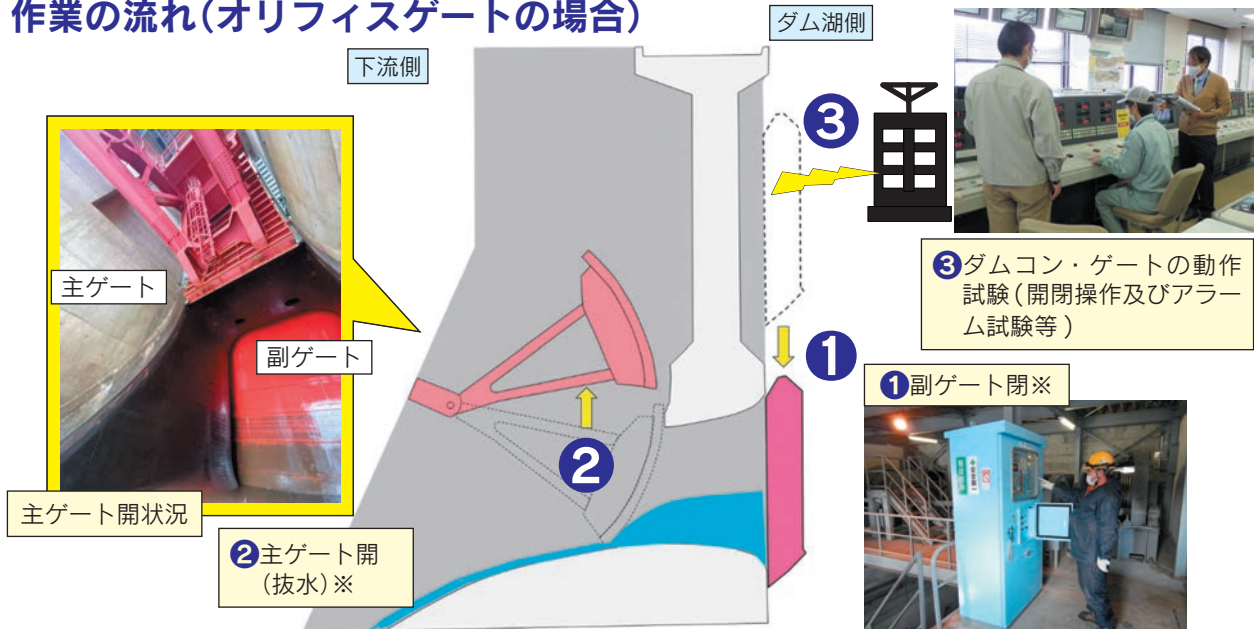

## ダムコン総合点検

1月31日(月)に御所ダムの遠隔制御装置(通称ダムコン)の総合点検を実施しました。

～総合点検とは～

ゲート等の放流設備は、管理事務所にあるダムコンから遠隔制御しております。総合点検とは、実際にゲートをダムコンで遠隔制御しながら、正常に動作するか試験確認する点検のことを言います。

### 作業の流れ(オリフィスゲートの場合)

※副ゲートは点検時に使用するゲートのため普段は開いています。点検前に主ゲートから副ゲートに切り替えます。

栗石町役場に選奨土木遺産認定書を展示しています。

説明パネル

土木学会選奨  
土木遺産銘板

1/1000の御所ダム  
3D模型

認定書

記念カード

# 氷上への立ち入りは危険です！

厳しい冷え込みが続き、御所湖では1月6日に全面結氷を確認しました。ダム湖の水位は常に変化しております。加えて、結氷・融氷を繰り返し、もろく崩れやすいです。大変危険ですので、氷の上には立ち入らないでください。安全に注意し、御所湖の冬景色をお楽しみください。

令和3年12月23日 結氷なし

令和4年1月6日 全面結氷を確認  
結氷箇所には亀裂あり

令和4年1月17日 氷上に積雪