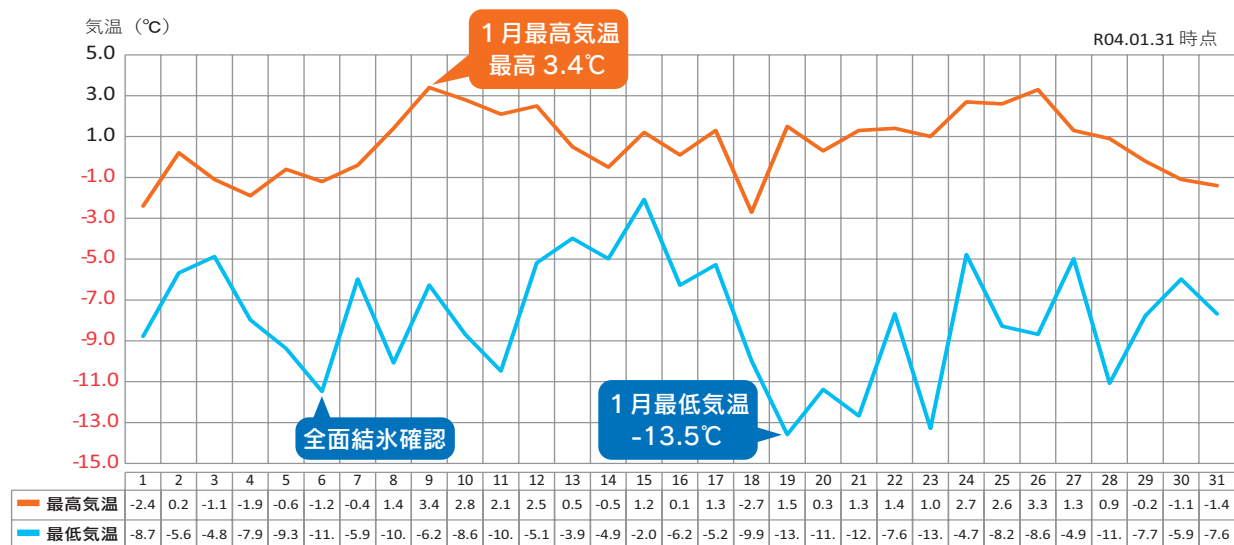

# 氷上への立ち入りは危険です！

厳しい冷え込みが続き、御所湖では1月6日に全面結氷を確認しました。ダム湖の水位は常に変化しております。加えて、結氷・融氷を繰り返し、もろく崩れやすいです。大変危険ですので、氷の上には立ち入らないでください。安全に注意し、御所湖の冬景色をお楽しみください。

令和3年12月23日 結氷なし

令和4年1月6日 全面結氷を確認  
結氷箇所には亀裂あり

令和4年1月17日 氷上に積雪

## 2022ダムカレンダー

北上川ダム統合管理事務所が管理する5つのダム（四十四田ダム、御所ダム、田瀬ダム、湯田ダム、胆沢ダム）の知ってほしい見てほしいダムのいろんな表情をカレンダーにしました。

北上川ダム統合管理事務所ホームページからダウンロード出来ますので、是非ご覧ください。

ダムカレンダーが今年も登場

御所ダムは3・4月だよ!!

パソコンのデスクトップの背景カレンダーもあります!

四十四田ダム

胆沢ダム