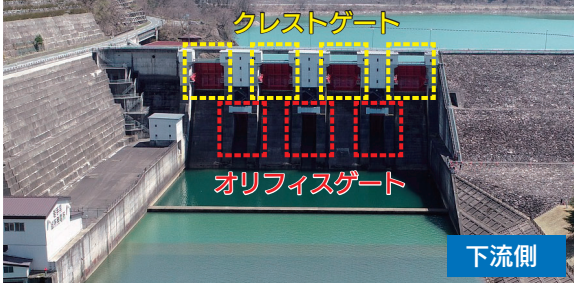

## 『御所湖の清流を守るポスター』 募集に5校 119点の応募

7月1日～8月31日の期間で、御所湖周辺の盛岡市繫地区と雫石町内の小学校児童を対象に『御所湖の清流を守るポスター』を募集しました。

今年は5校から 119点のご応募をいただきました。

ポスターをお描きいただいた児童の皆さま、ご指導いただきました先生方、素敵な作品をご応募くださり、ありがとうございます。作品については今後審査会を行い、入選作品を決定した後、表彰式や展示会を行う予定です。

## クレストゲートの 設備点検を実施

御所ダムにはクレストゲートが4門、オリフィスゲートは3門設置されています。

7月26日～30日にかけて、御所ダムクレストゲートの点検を実施しました。クレストゲートとは、ダム本体の上部に設置されるゲートのことで、緊急放流の際に使用します。通常時はダム本体の中央部に設置されたオリフィスゲートから放流しています。

ひゃっほう〜い！  
間近に見ると大きいね！  
高さは9.5m、  
幅は11.5mあるよ。