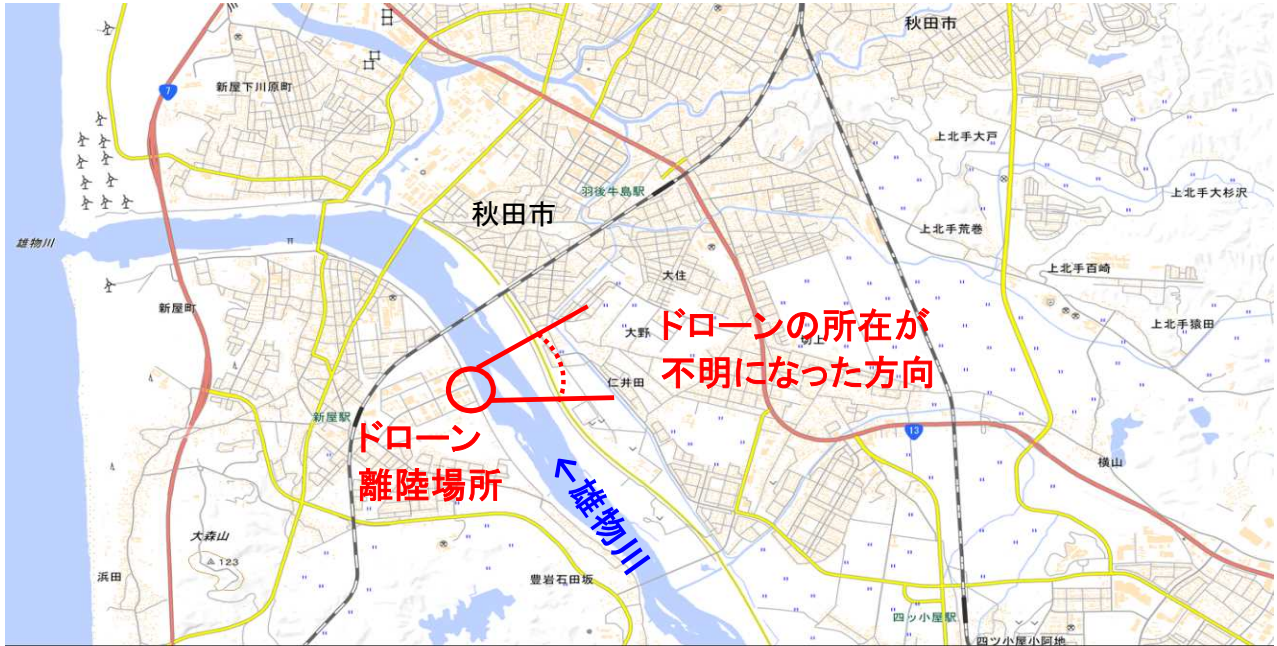

位置図

出典: 地理院地図に位置等を追記して掲載