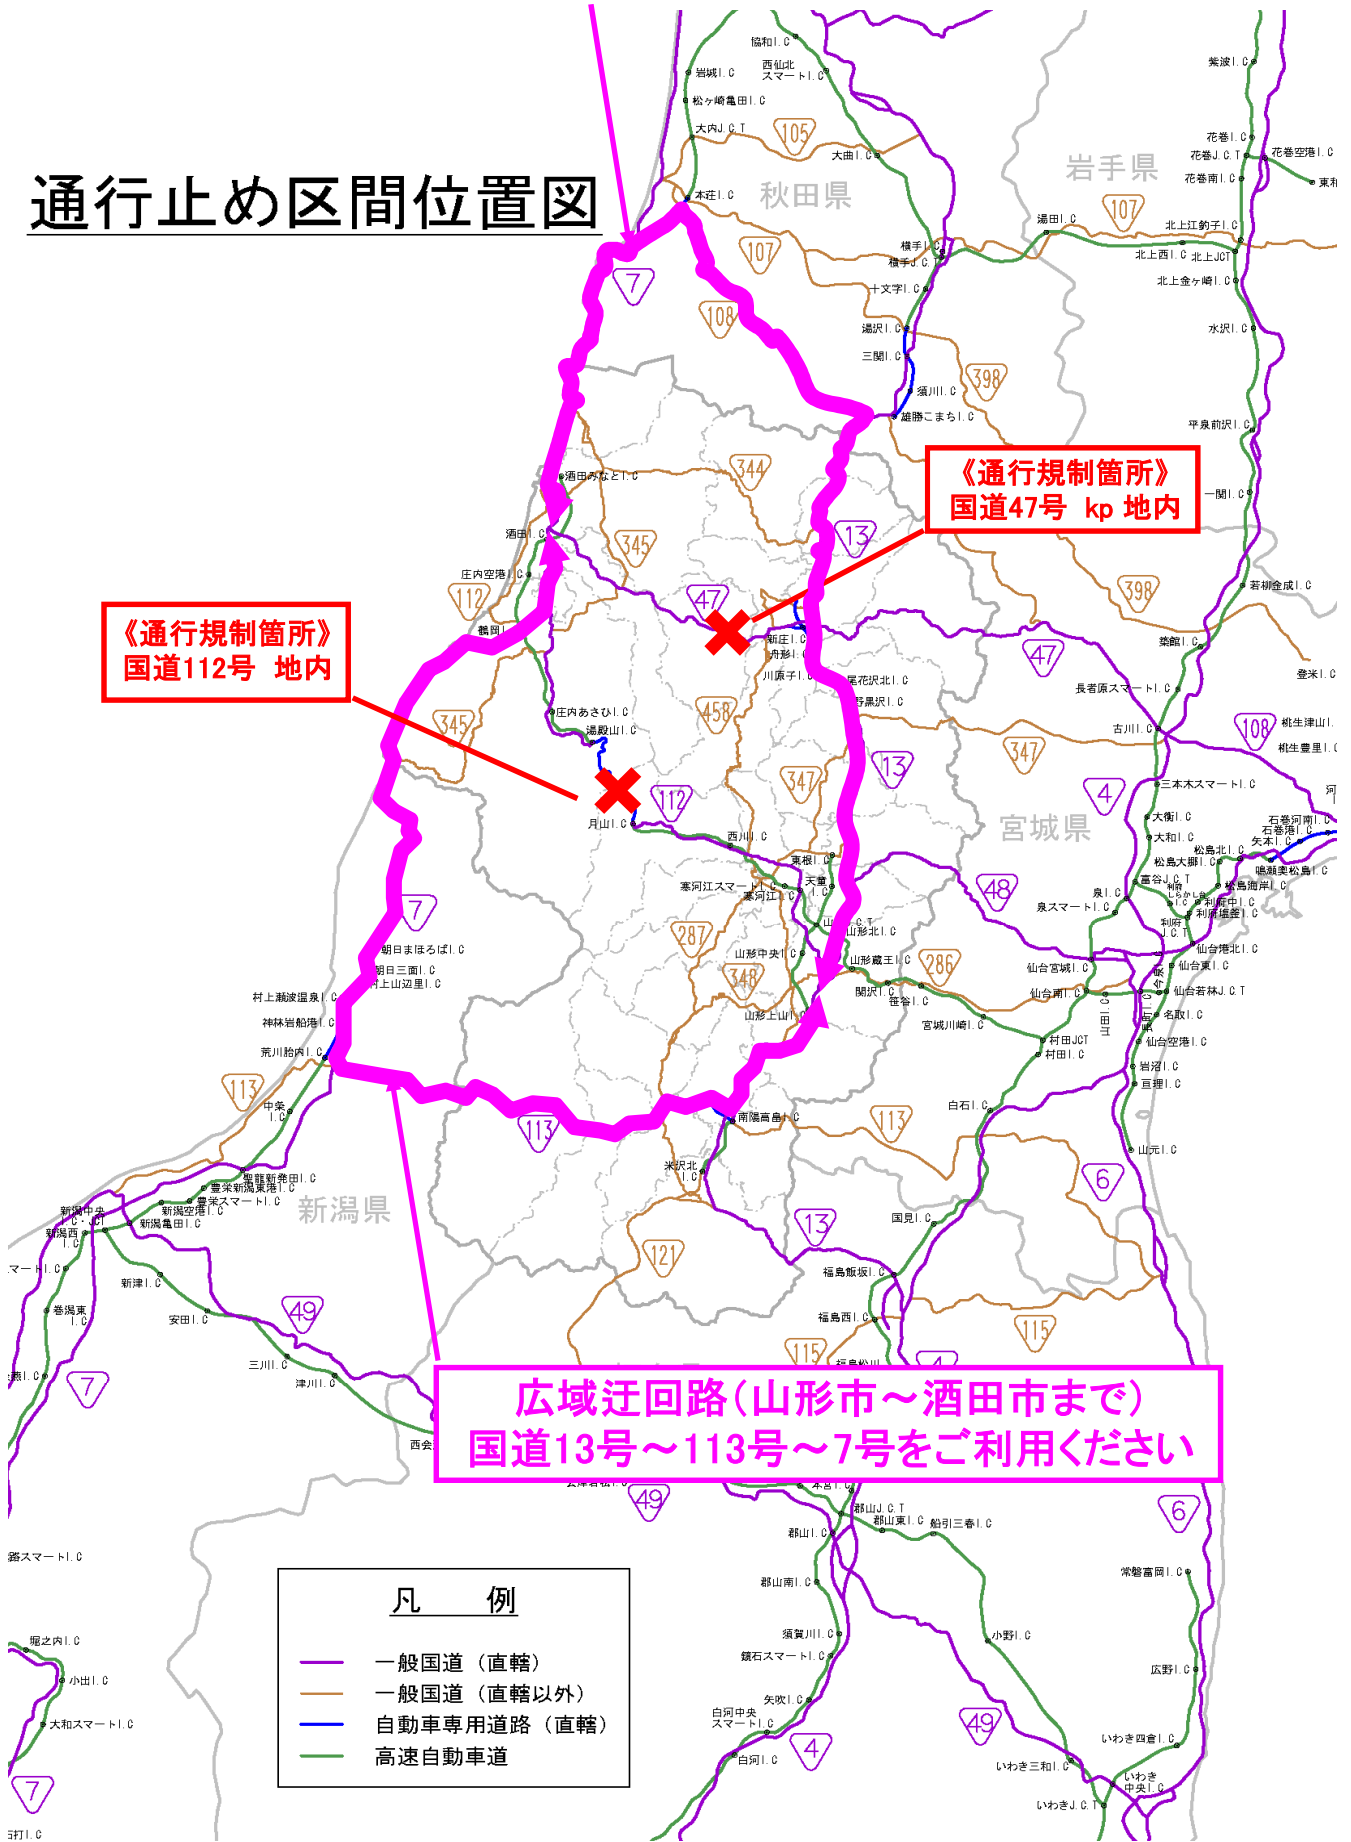

令和2年7月28日
13時40分

国土交通省東北地方整備局
山形河川国道事務所

【防災情報】前線に伴う降雨による防災情報（第5報）

月山道路の通行止め情報

一般国道112号 月山道路は、大雨による安全確保のため、
13時40分から通行止めを行います。

1. 通行止めの区間

国道112号 月山IC（荒沢駐車帯） ～ 湯殿山IC

※迂回路は別添のとおりです。

2. 規制日時

令和2年7月28日 13時40分から

※規制解除の時期は未定です。決まり次第改めてお知らせします。

3. 道路情報

道路情報は、ホームページ、携帯サイトでも確認できます。

【道路】

パソコン <http://www.thr.mlit.go.jp/yamagata/>

携帯サイト <http://keitai.thr.mlit.go.jp/yamagata/>

広域迂回路(山形市～酒田市まで)
国道13号～108号～7号をご利用ください

通行止め区間位置図

《通行規制箇所》
国道112号 地内

《通行規制箇所》
国道47号 kp 地内

広域迂回路(山形市～酒田市まで)
国道13号～113号～7号をご利用ください

凡 例

- 一般国道 (直轄)
- 一般国道 (直轄以外)
- 自動車専用道路 (直轄)
- 高速自動車道