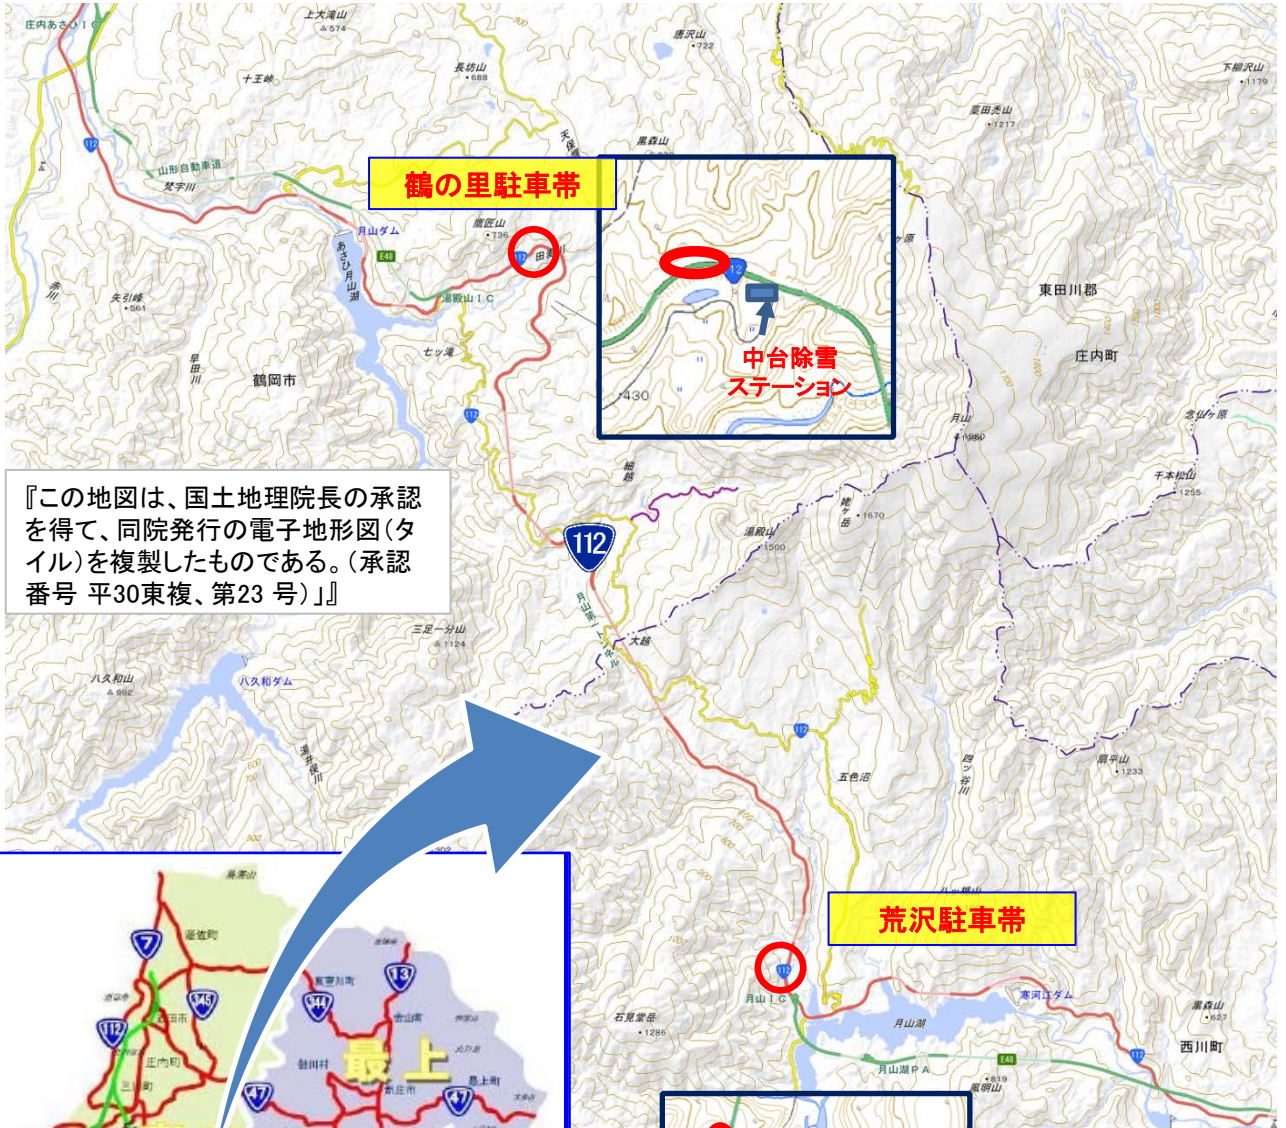

山形河川国道事務所・酒田河川国道事務所

ゆきみち緊急情報（第1報）

平成30年11月23日（金） 6時00分から**国道112号**
荒沢駐車帯及び**鶴の里駐車帯**において山形県警寒河江警察署、鶴
岡警察署立ち会いの下、**冬用タイヤ・チェーン装着の指導**を行
います。

今後の気象情報、道路情報に十分注意いただき、冬用タイヤ・
チェーン等装着のうえ通行されます様をお願いします。

記

1. 冬用タイヤ・チェーン装着指導箇所

国道112号 山形側 あらかわ荒沢駐車帯（山形河川国道事務所管内）
庄内側 つるさと鶴の里駐車帯（酒田河川国道事務所管内）

2. 指導時間

平成30年11月23日（金） 6時00分～

3. その他

気象状況、道路情報にご注意ください。

道路情報は、山形河川国道事務所HP：www.thr.mlit.go.jp/yamagata/

酒田河川国道事務所HP：www.thr.mlit.go.jp/sakata/

問 い 合 わ せ 先

『この地図は、国土地理院長の承認を得て、同院発行の電子地形図(タイル)を複製したものである。(承認番号 平30東複、第23号)』