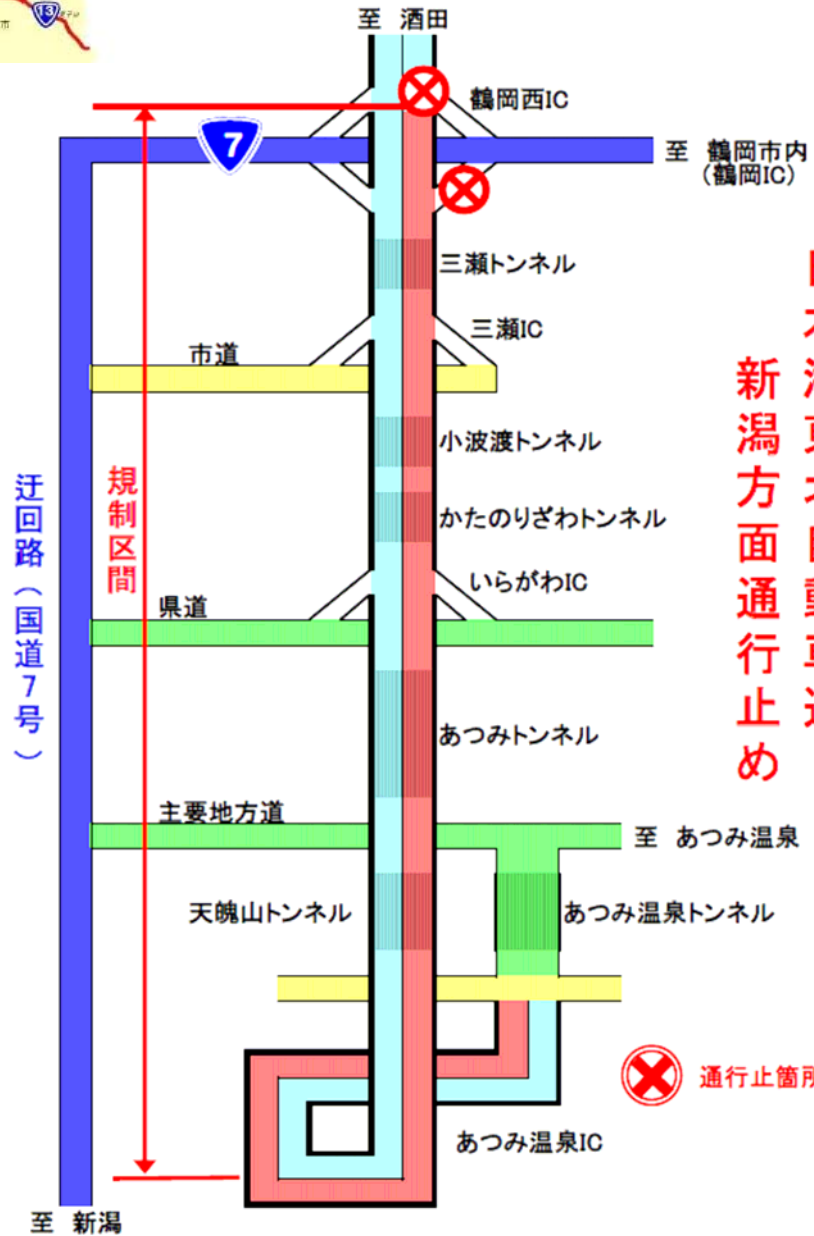

【道路防災情報】 酒田河川国道事務所 日東道上り線通行止め情報（第1報）

日本海東北自動車道の道路清掃作業のため、平成29年9月12日（火）14時35分より、鶴岡西ICからあつみ温泉IC間の上り線の通行止めを実施します。

- 規制箇所 日本海東北自動車道
つるおかにし おんせん
鶴岡西IC～あつみ温泉IC
- 規制内容 上り線通行止め（新潟方面）
- 規制時間 平成29年9月12日（火）14時35分～ 通行止め
- 迂回路 国道7号（別添図のとおり）
- 今後の見通し
今後、新たな情報が入り次第お知らせします。

日本海東北自動車道
新潟方面通行止め

通行止箇所